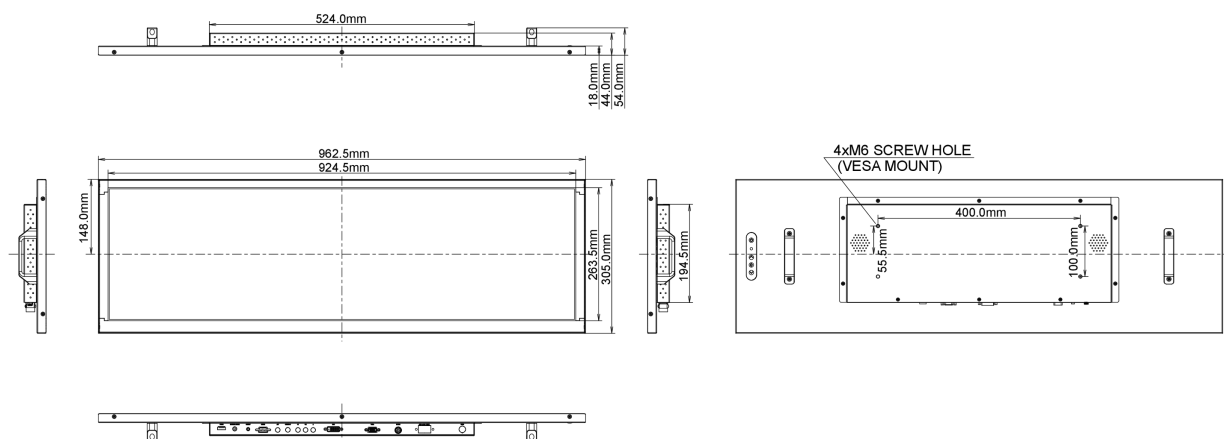

08 DUURZAAMHEID

Richtlijnen	CB, CE, RoHS support, ErP, WEEE, CU, REACH
REACH SVHC	meer dan 0.1%: Lood

09 AFMETINGEN / GEWICHT

Product afmetingen B x H x D	962.6 x 304.9 x 54.2mm
Gewicht (zonder doos)	8.8kg
EAN code	4948570116881