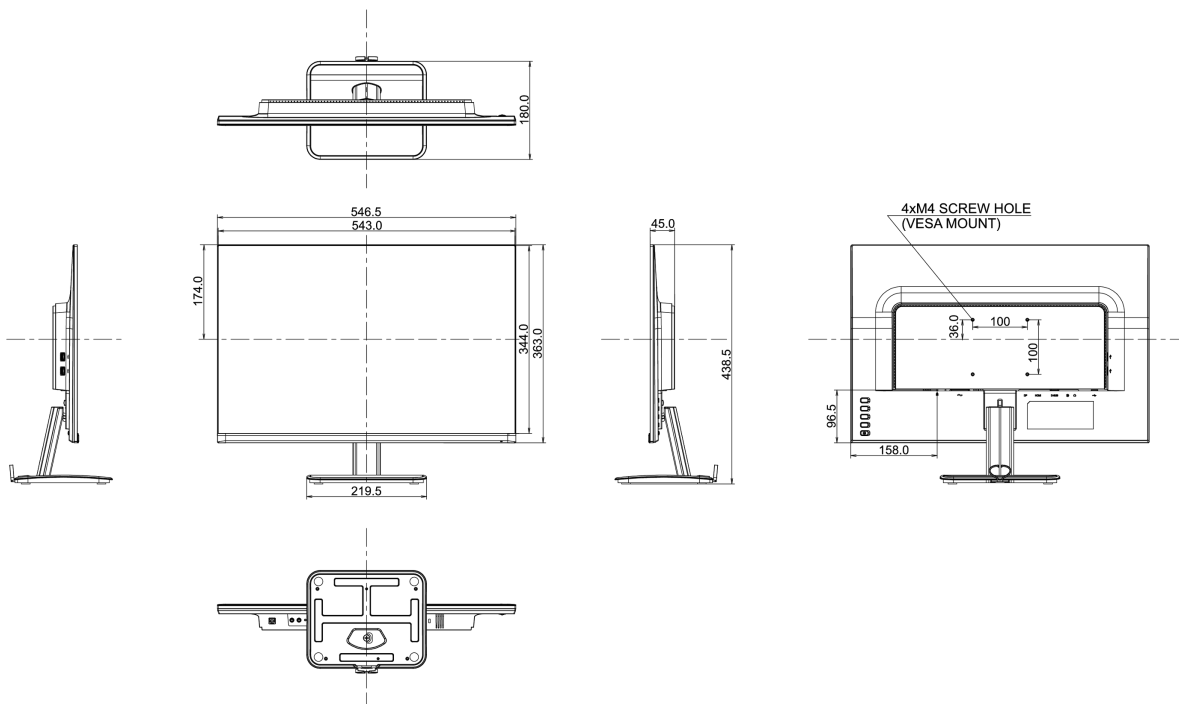

Кабели

Питание (1.8m), USB (1.8m), DP (1.8m)

Прочее

Краткое руководство по началу работы, Руководство по безопасности

06 POWER-MANAGEMENT

Блок питания

внутренний

Питание

AC 100 - 240V, 50/60Гц

Потребляемая мощность

27.8W стандарт, 0.49W ожидание, 0.34W отключено

07 СТАНДАРТЫ

Сертификаты

TCO Certified, CE, TÜV-Bauart, RoHS support, ErP, WEEE, CU, REACH

Класс энергоэффективности

A

REACH SVHC

свинца, превышает 0.1%

08 РАЗМЕР / BEC

Размер продукта Ш x В x Г

546.5 x 438.5 x 180мм

Вес (без упаковки)

3.9кг

EAN код

4948570116720

XU2595WSU

Все товарные знаки и торговые марки являются собственностью их владельцев и они защищены. Ошибки и изменения допускаются. Спецификации могут быть изменены без уведомления. Все LCD мониторы соответствуют стандарту ISO-9241-307:2008 по политике битых пикселей.