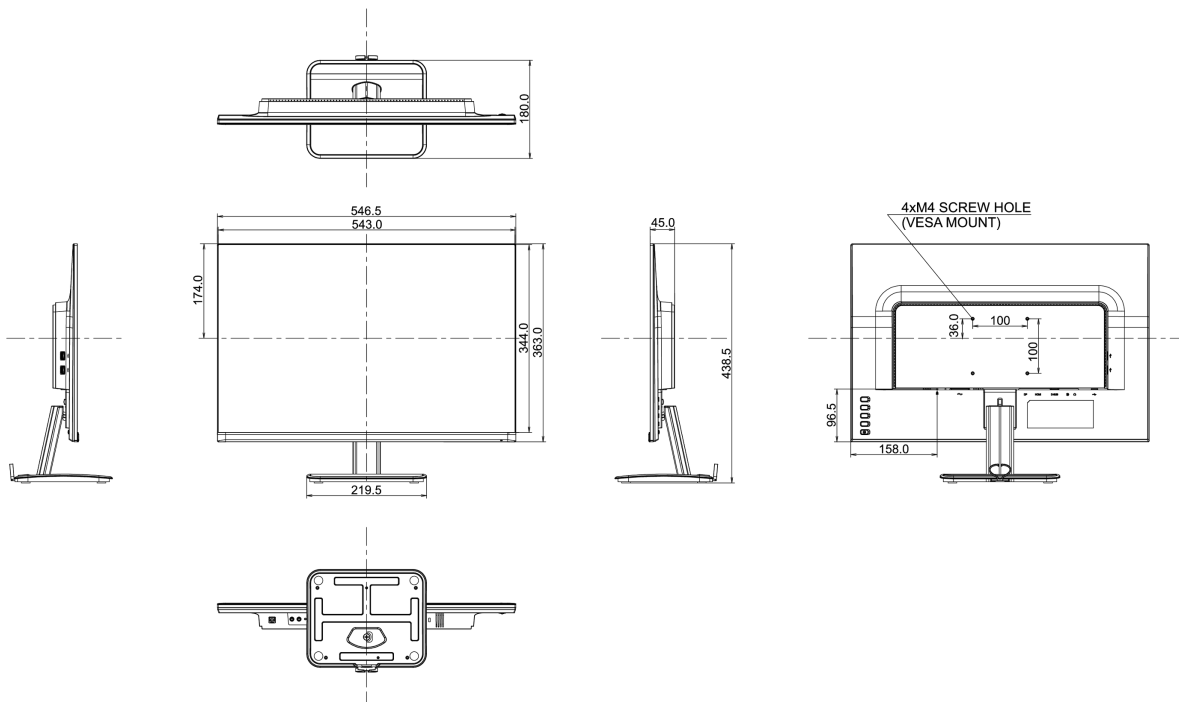

## 08 DIMENSIONS / POIDS

<b>Dimensions produit L x H x P</b>	546.5 x 438.5 x 180mm
<b>Poids (sans boîte)</b>	3.9kg
<b>Code EAN</b>	4948570116720

XI/2595WSU

Toutes les marques nommées sur ce site sont des marques déposées. Iiyama ne pourra être tenu responsable d'éventuelles erreurs ou omissions contenues sur ce site. Tous les écrans LCD Iiyama sont conformes à la norme ISO-9241-307:2008 pour ce qui concerne les défauts de pixel.