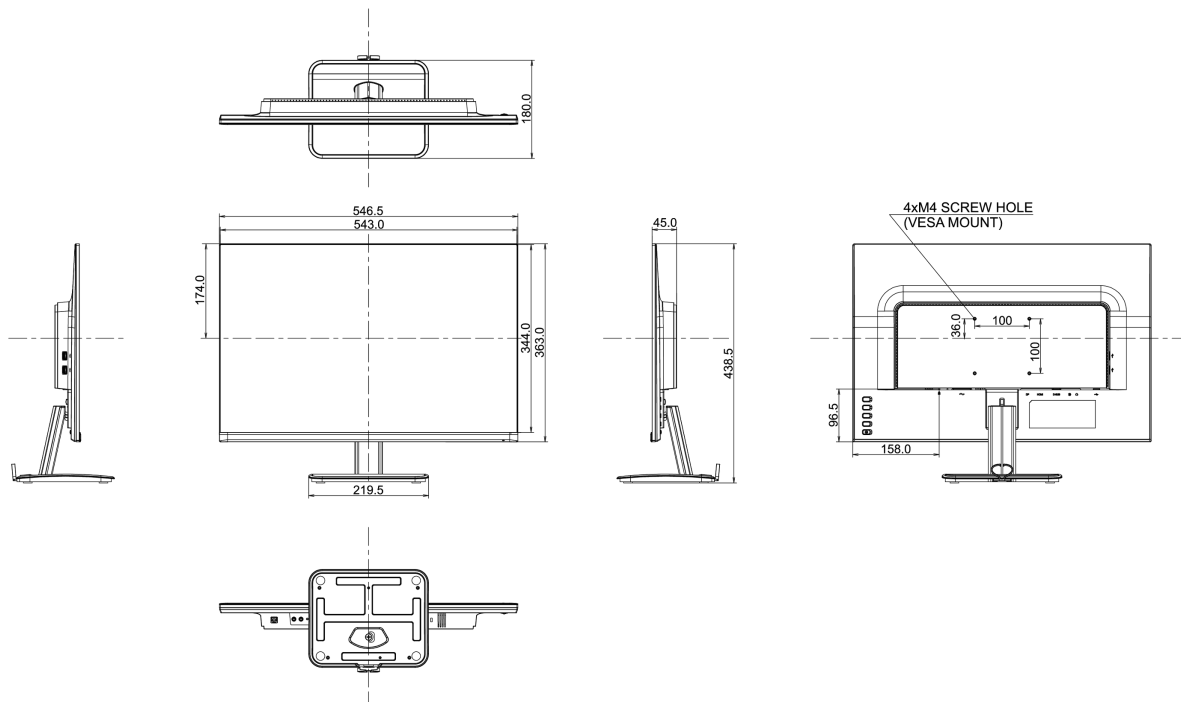

## 08 ABMESSUNGEN / GEWICHT

Produkt Abmessungen B x H x T

546.5 x 438.5 x 180mm

Gewicht (ohne Verpackung)

3.9kg

EAN code

4948570116720

XI/2595WSU