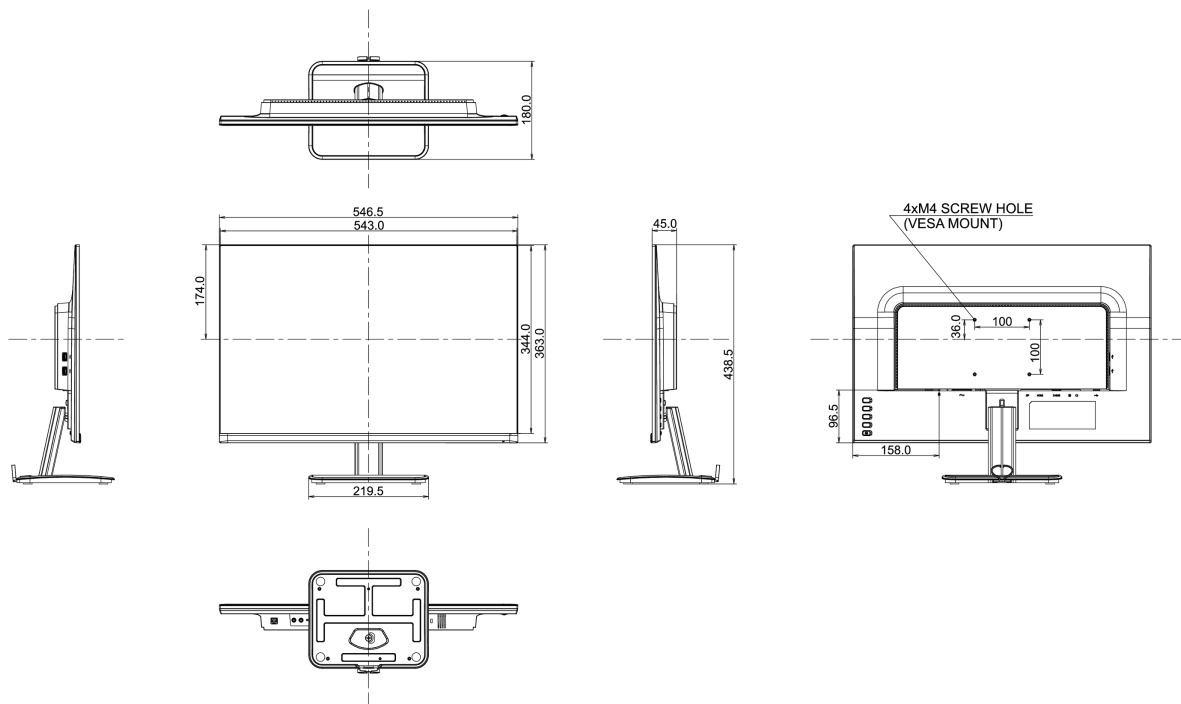

08 ROZMĚRY / HMOTNOST

Rozměry výrobku Š x V x D

546.5 x 438.5 x 180mm

Váha (bez balení)

3.9kg

EAN code

4948570116720

XU2595WSU