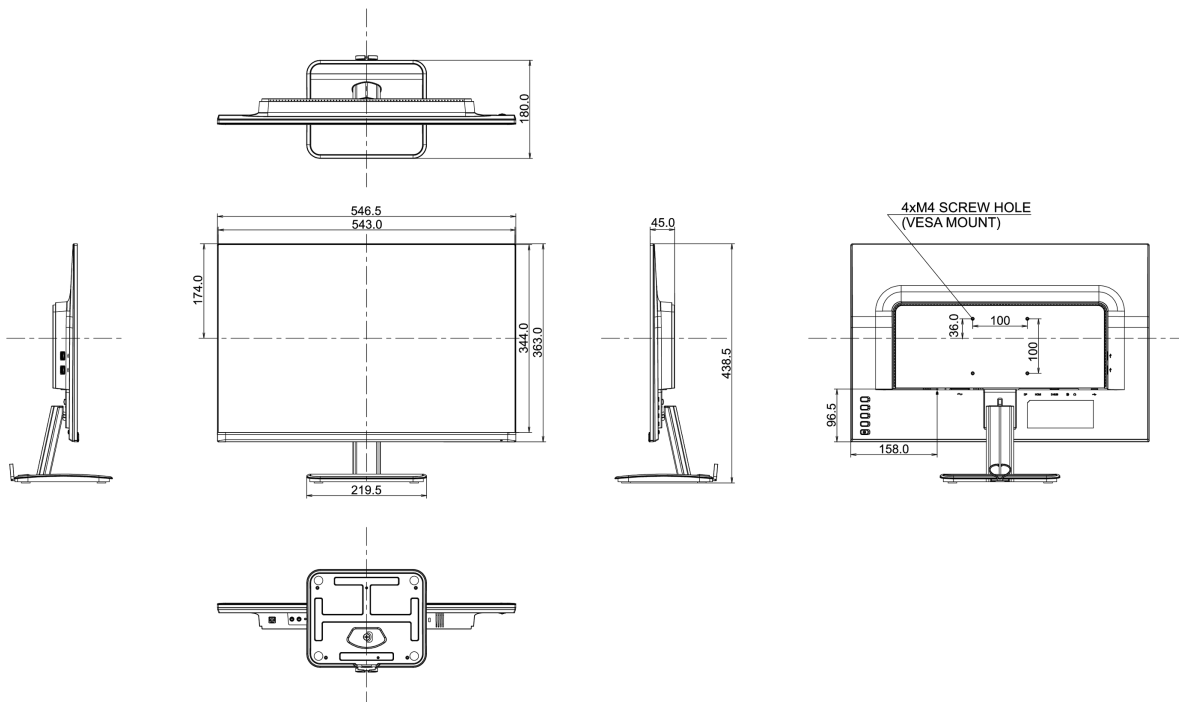

Câbles	câble d'alimentation (1.8m), USB (1.8m), DP (1.8m)
Autres	guide démarrage rapide, guide de sécurité

06 GESTION DE L'ÉNERGIE

Bloc d'alimentation	interne
Alimentation	AC 100 - 240V, 50/60Hz
Gestion d'alimentation	27.8W typique, 0.49W en veille, 0.34W éteint

Dimensions produit L x H x P	546.5 x 438.5 x 180mm
Poids (sans boîte)	3.9kg
Code EAN	4948570116720

XI/2595WSU

Toutes les marques nommées sur ce site sont des marques déposées. Iiyama ne pourra être tenu responsable d'éventuelles erreurs ou omissions contenues sur ce site. Tous les écrans LCD Iiyama sont conformes à la norme ISO-9241-307:2008 pour ce qui concerne les défauts de pixel.