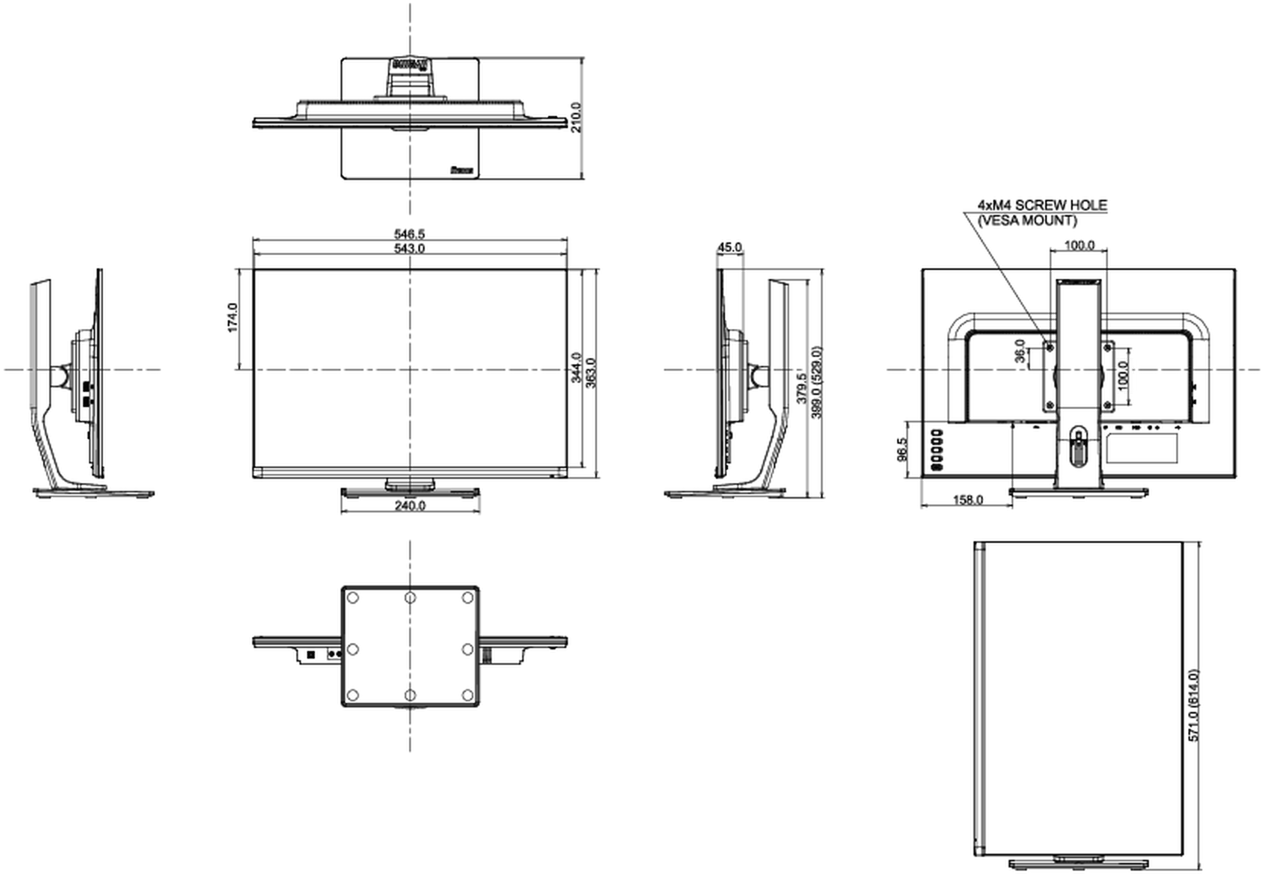

Güç kaynağı

AC 100 - 240V, 50/60Hz

Güç kullanımı

27.8W tipik, 0.49W stand by, 0.34W off mode

07 SÜRDÜRÜLEBİLİRLİK

Yönetmelikler

TCO Certified, , , , , ,

08 ÖLÇÜLER / AĞIRLIK

Ürün boyutları G x Y x D

546.5 x 399 (529) x 210mm

Kutu boyutları G x Y x D

687 x 452 x 186mm

Ağırlık (kutu hariç)

5.2kg

EAN kodu

4948570116737

All trademarks and registered trademarks acknowledged. E & O E. Specification subject to change without notice. All LCD's comply with ISO-9241-307:2008 in connection with pixel defects.

© IYAMA CORPORATION. ALL RIGHTS RESERVED