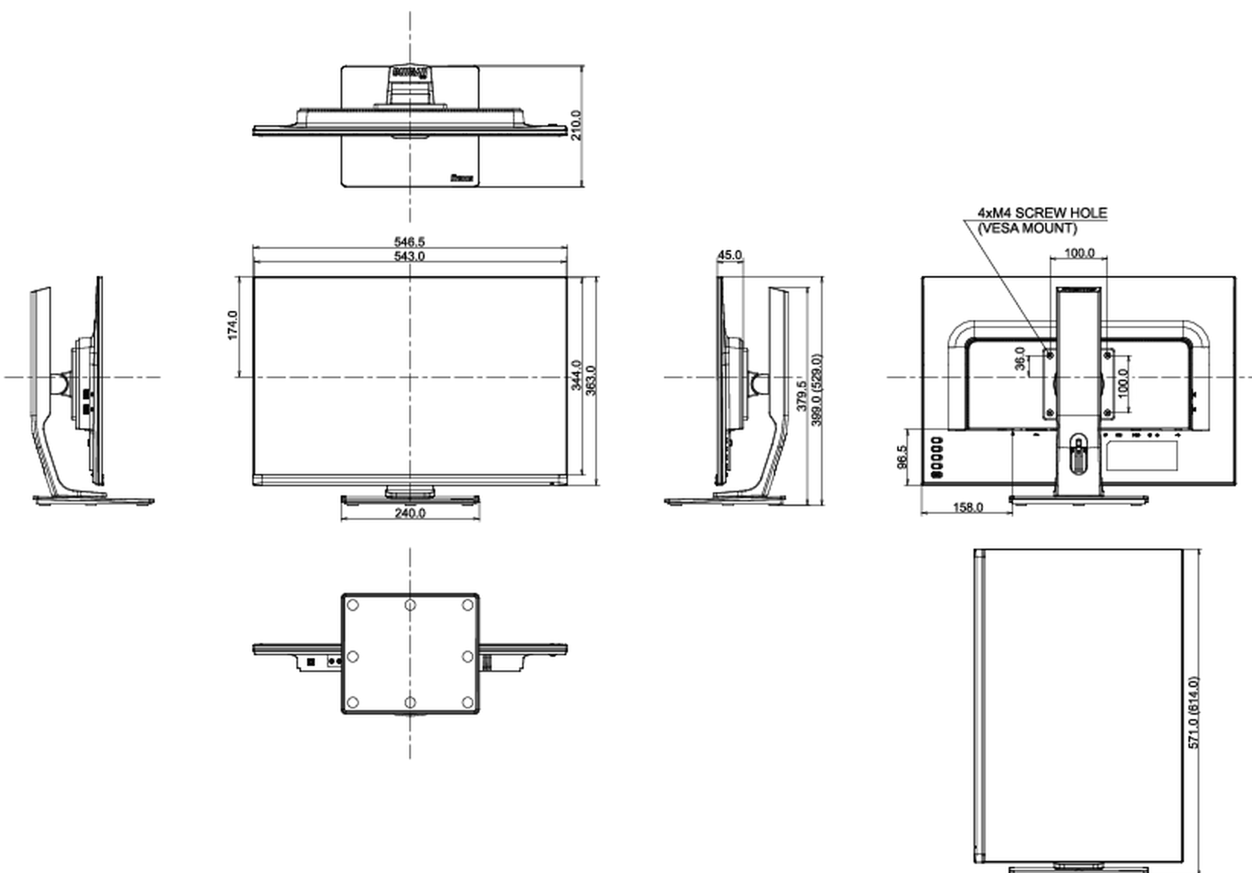

04 МЕХАНИЧЕСКИЕ ХАРАКТЕРИСТИКИ

Эргономика	высота, вращение подставки, наклон, pivot (вращение в обе стороны)
Настройка высоты (HAS)	130мм
Вращение экрана (PIVOT)	90°
Вращение подставки (Swivel)	90°; 45° лево; 45° право
Угол наклона экрана	22° вверх; 5° вниз
Крепление VESA	100 x 100мм

05 6.АКЦЕССУАРЫ

Кабели	Питание (1.8m), USB (1.8m), DP (1.8m)
Прочее	Краткое руководство по началу работы, Руководство по безопасности

06 POWER-MANAGEMENT

Блок питания	внутренний
Питание	AC 100 - 240V, 50/60Гц
Потребляемая мощность	27.8W стандарт, 0.49W ожидание, 0.34W отключено

07 СТАНДАРТЫ

Сертификаты	TCO Certified, CE, TÜV-Bauart, RoHS support, ErP, WEEE, CU, REACH
Класс энергоэффективности	A
REACH SVHC	свинца, превышает 0.1%

08 РАЗМЕР / ВЕС

Размер продукта Ш x В x Г	546.5 x 399 (529) x 210мм
Размер коробки Ш x В x Г	687 x 452 x 186мм
Вес (без упаковки)	5.2кг
EAN код	4948570116737