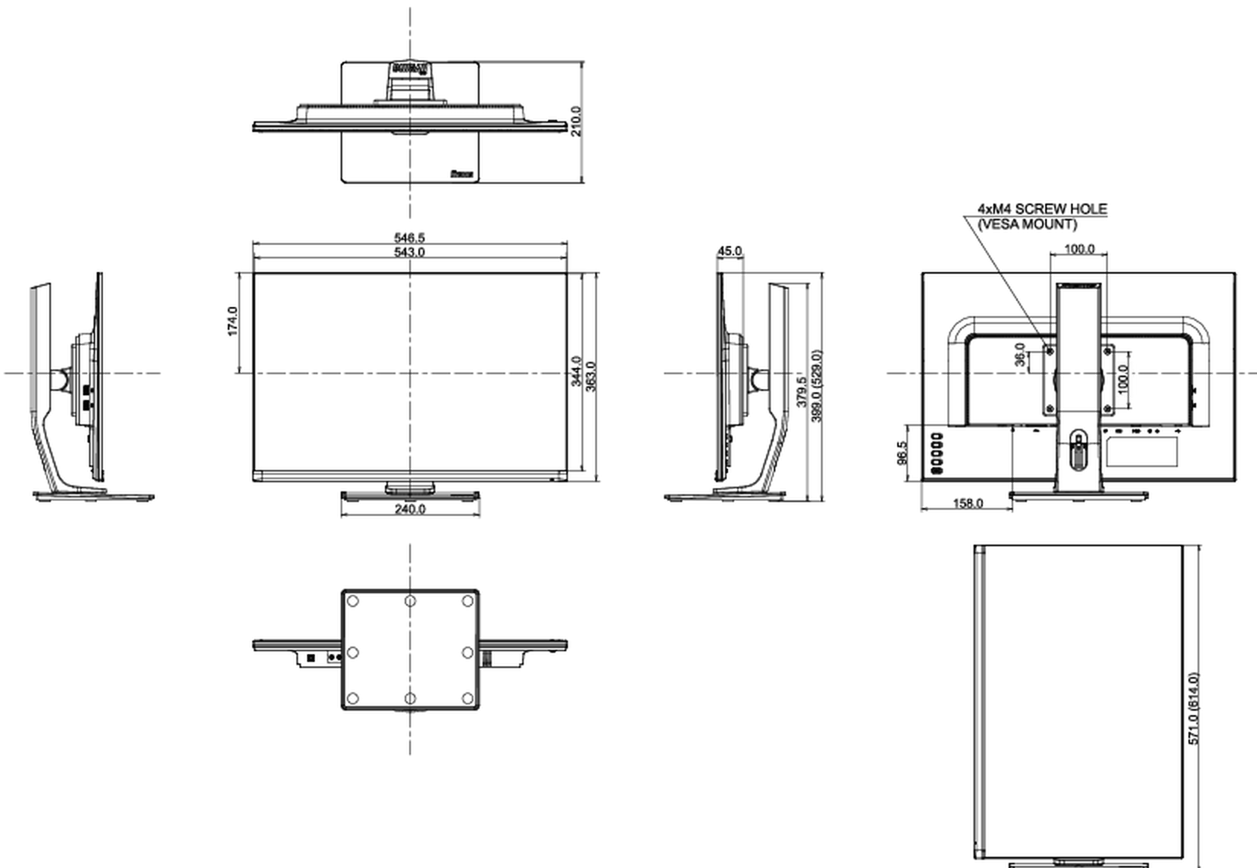

04 MECHANIKUS

Kijelző helyzetének beállításai	magasság, forgatható, billenthető, forgatható (forgatás mindkét oldalra)
Magasság beállítása	130mm
Forgatás (PIVOT funkció - portré mód)	90°
Forgó állvány	90°; 45° bal; 45° jobb
Hajlásszög	22° fel; 5° le
VESA állvány	100 x 100mm

Termék méretei Sz x H x M	546.5 x 399 (529) x 210mm
Doboz méretei Sz x H x M	687 x 452 x 186mm
Súly (doboz nélkül)	5.2kg
EAN kód	4948570116737

All trademarks and registered trademarks acknowledged. E & O E. Specification subject to change without notice. All LCD's comply with ISO-9241-307:2008 in connection with pixel defects.