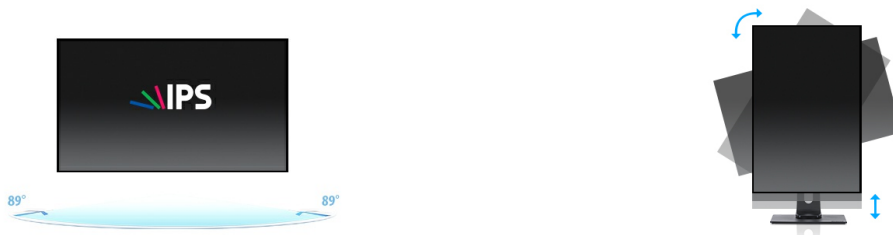

25” 1920 x 1200 monitor featuring IPS panel and a height adjustable stand

Providing excellent picture performance, the ProLite XUB2595WSU is a great choice for office, graphics and CAD applications. The monitor features an IPS Technology LED panel offering 1920 x 1200 native resolution with accurate colour reproduction and wide viewing angles. The blue light reducer function and flicker-free LED's help to significantly limit eye fatigue typically caused by working with a computer screen. The height adjustable stand ensures you can easily adjust the screen position to your preferences. It is a great choice for both multi-monitor Digital Signage and office applications.

HAS + Pivot (forgatás mindkét oldalra)

Az állítható magasságú állvánnyal ergonomikus munkapozíciót és testhelyzetet alakíthat ki, amely megfelel az összes egészségügyi és biztonsági követelménynek. Ez nemcsak megelőzi az egészségügyi problémák kialakulását, hanem növeli a termelékenységet is. Az elforgatási funkció lehetővé teszi a képernyő fekvő helyzetből álló helyzetbe történő forgatását, amely akkor lehet hasznos, ha olyan helyen kell alkalmazni, ahol nagyobb magasság, mint szélesség áll rendelkezésre.

01 KIJELZŐ JELLEMZŐI

Design	ultra slim
Átló	25", 63.36cm
Panel	IPS LED, matte finish
Natív felbontás	1920 x 1200 (2.3 megapixel WUXGA)
Képarány	16:10
Fényerő	300 cd/m ²
Statikus kontraszt	1000:1
Speciális kontraszt	5M:1
Válaszidő (GTG)	4ms
Látótér	horizontális/vertikális: 178°/178°, jobb/bal: 89°/89°, fel/le: 89°/89°
Szín támogatás	16.7mln
Horizontális szinkronizálás	30 - 89kHz
Látható terület Sz x M	535.4 x 338.7mm, 21.1 x 13.3"
Pixel magasság	0.279x0.282mm
Szín	matt