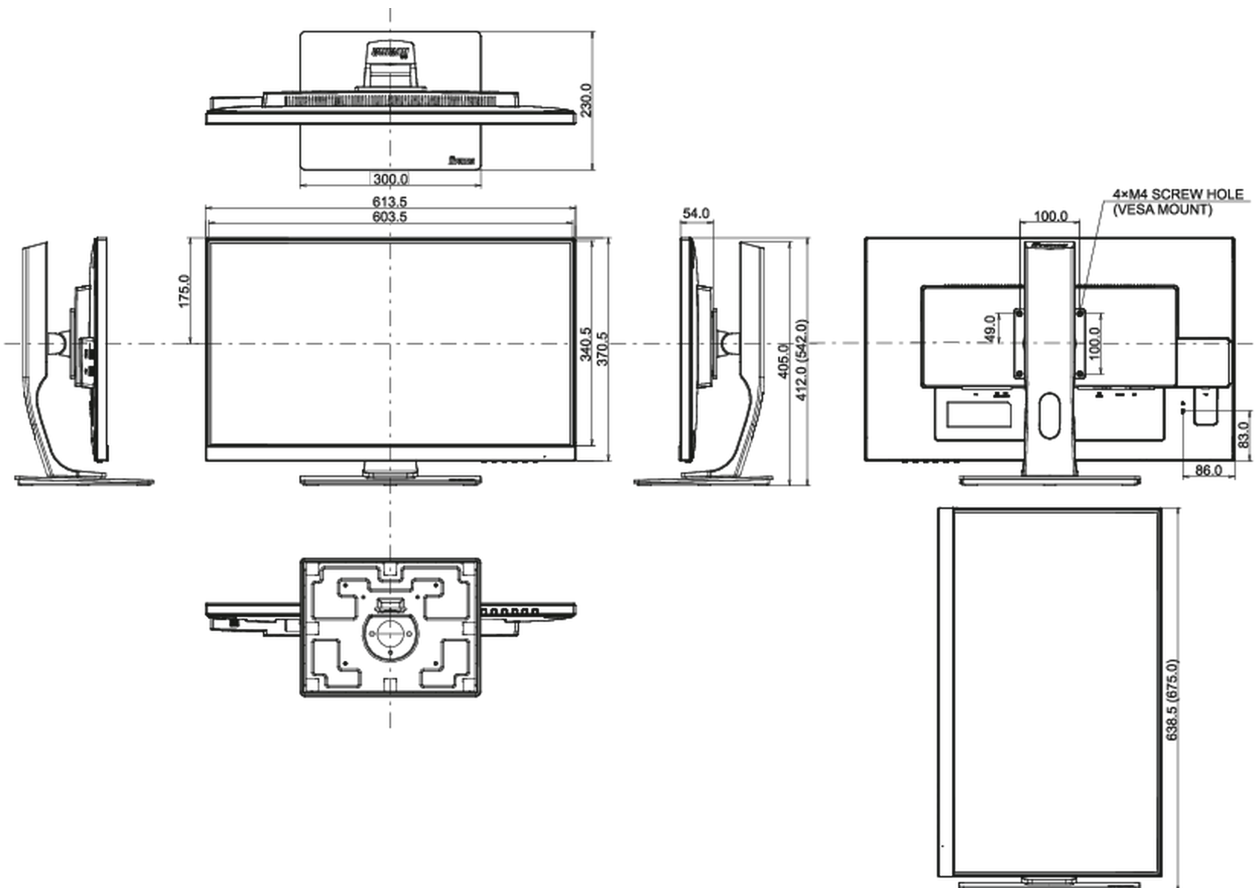

TCO Certified, CE, TÜV-GS, EAC, PSE, RoHS support, ErP, WEEE, VCCI, REACH

Класс энергоэффективности

B

REACH SVHC

свинца, превышает 0.1%

08 РАЗМЕР / ВЕС

Размер продукта Ш x В x Г

613.5 x 412 (542) x 230мм

Размер коробки Ш x В x Г

745 x 455 x 207мм

Вес (без упаковки)

7.2кг

Вес (с упаковкой)

8.6кг

EAN код

4948570116638