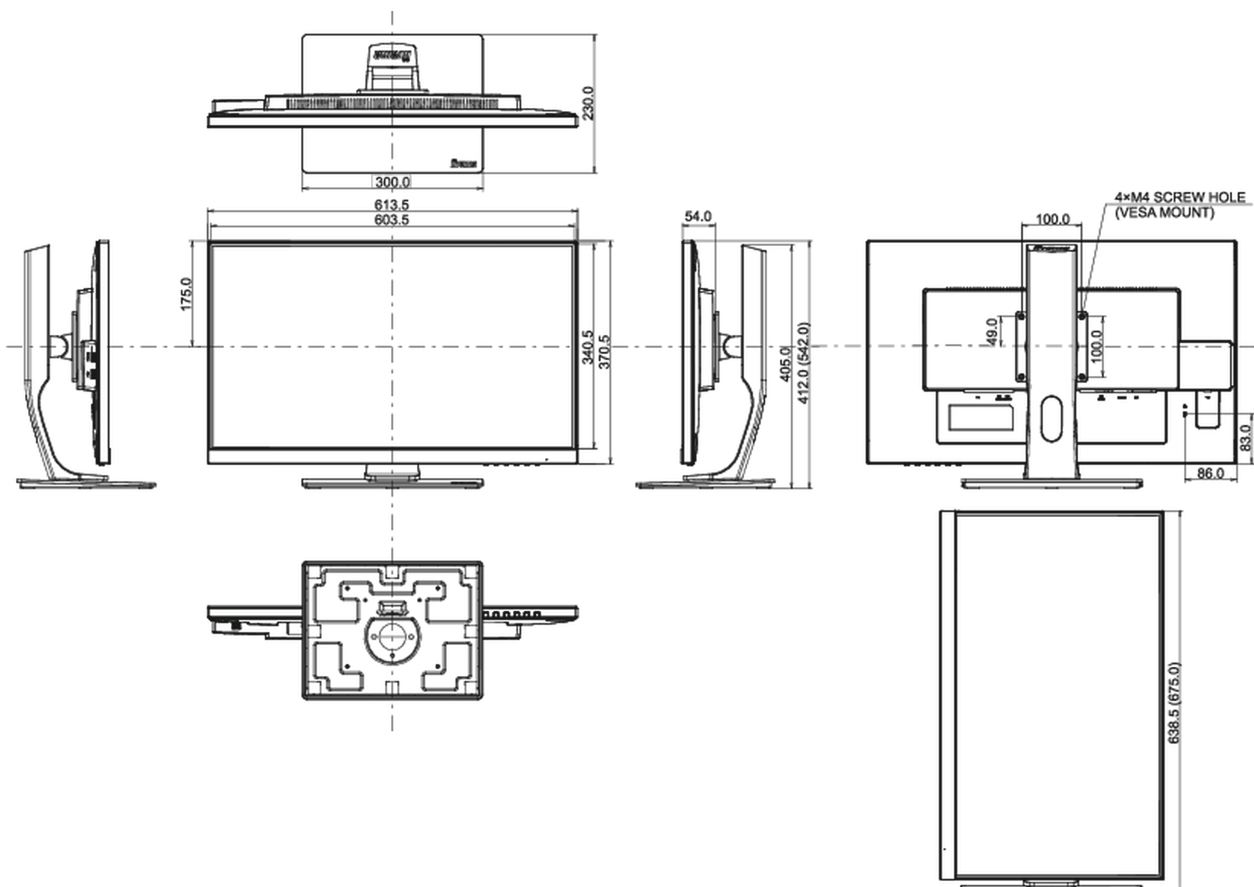

04 MEHANIČKI

Podešavanje položaja prikaza	visina, okret (rotacija), okretanje, nagib
Podešavanje visine	130mm
Rotacija (PIVOT funkcija)	90°
Okretno postolje	90°; 45° levo; 45° desno
Ugao nagiba	22° gore; 5° dole

VESA montiranje	100 x 100mm
Opseg radne temperature	5°C - 35°C

05 UKLUČENI DODACI

Kablovi	Strujni kabl, USB, HDMI, DP
Ostalo	kratko uputstvo, bezbednosni vodič

06 UPRAVLJANJE NAPAJANJEM

Napajanje	interna
Potrošnja energije	% 1W tipično, 0.5W stand by, 0.5W iskljucen

Dimenzije proizvoda Š x V x D	613.5 x 412 (542) x 230mm
Dimenzije kutije Š x V x D	745 x 455 x 207mm
Težina (bez kutije)	7.2kg
Težina (sa kutijom)	8.6kg
EAN kod	4948570116638

All trademarks and registered trademarks acknowledged. E & O E. Specification subject to change without notice. All LCD's comply with ISO-9241-307:2008 in connection with pixel defects.