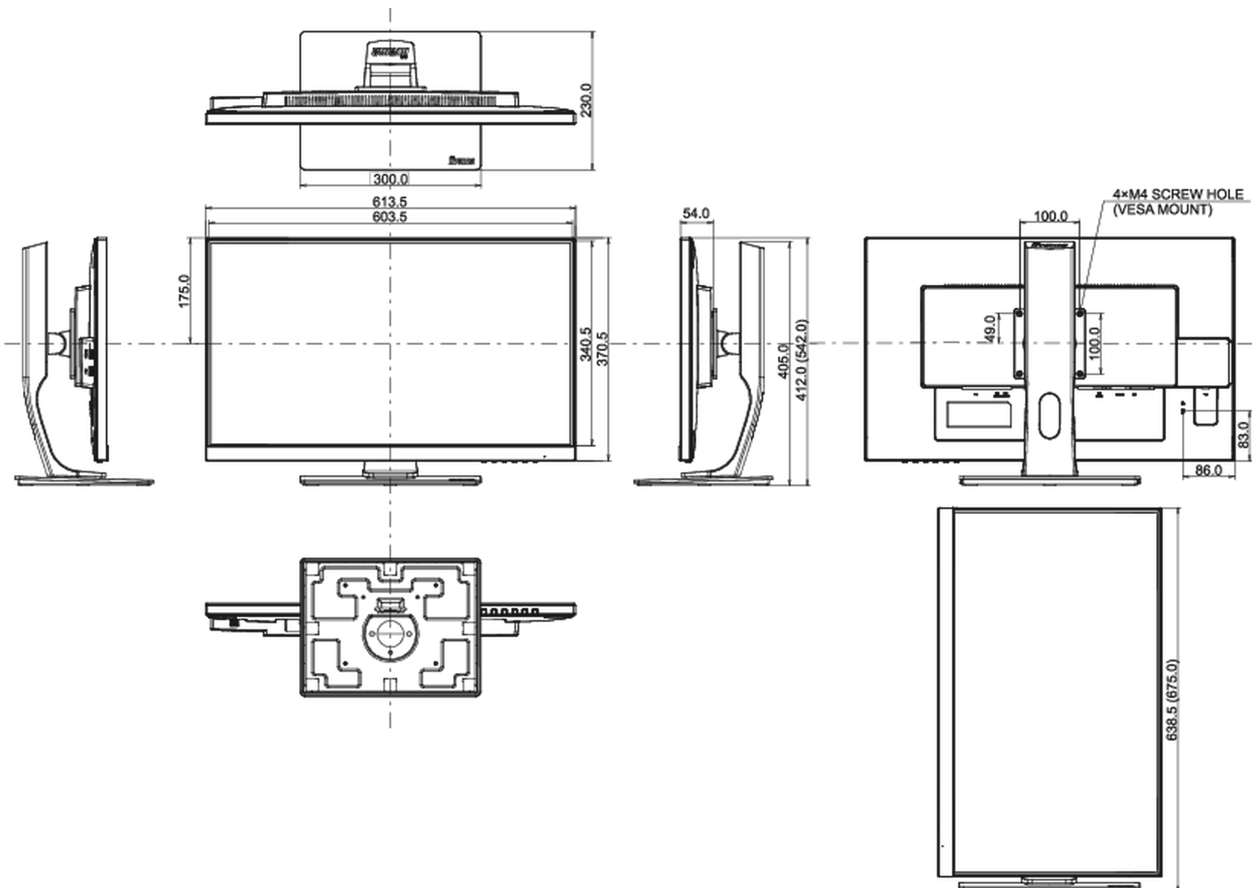

TCO Certified, CE, TÜV-GS, EAC, PSE, RoHS support, ErP, WEEE, VCCI, REACH

Класс энергоэффективности

B

REACH SVHC

свинца, превышает 0.1%

08 РАЗМЕР / ВЕС

Размер продукта Ш x В x Г

613.5 x 412 (542) x 230мм

Размер коробки Ш x В x Г

745 x 455 x 207мм

Вес (без упаковки)

7.2кг

Вес (с упаковкой)

8.6кг

EAN код

4948570116638