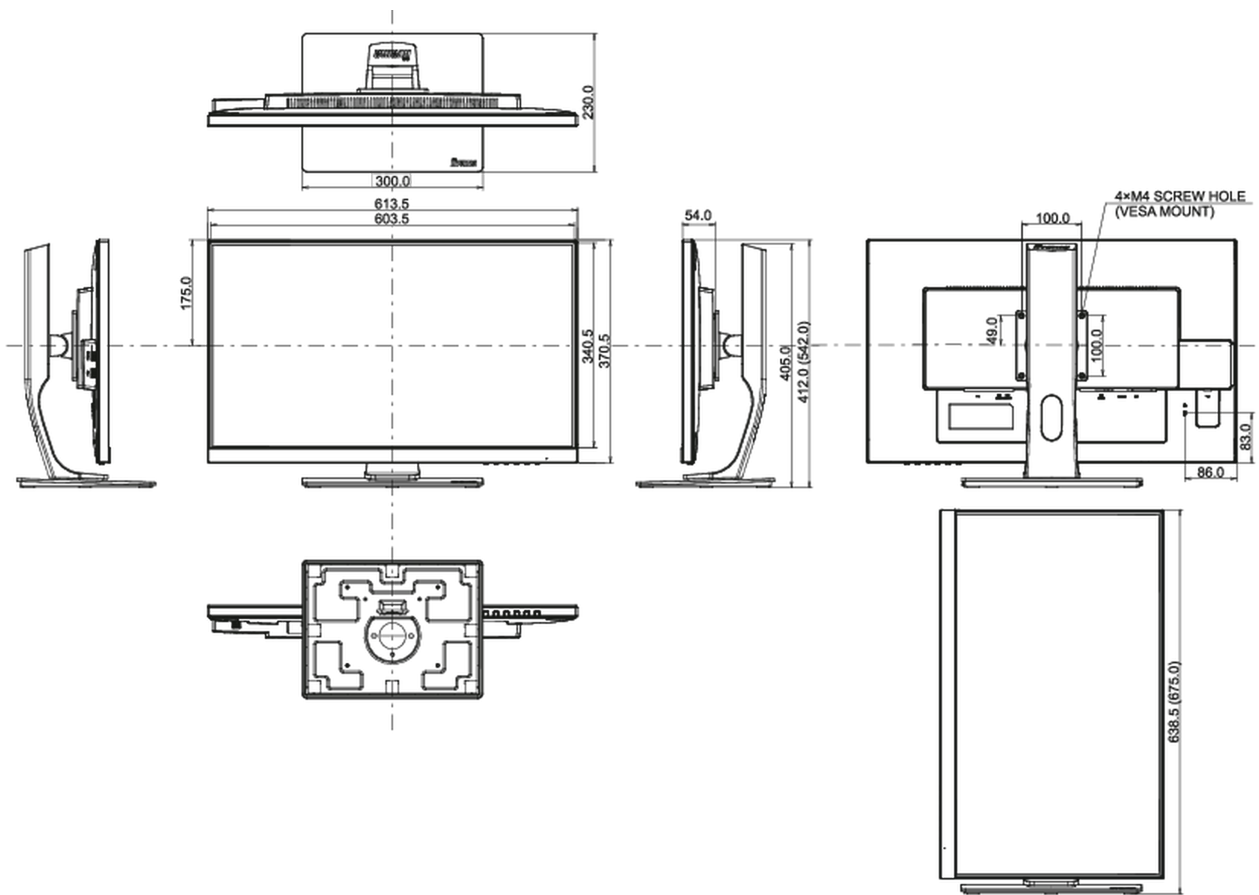

## 08 WYMIARY / WAGA

Wymiary produktu szer. x wys. x gł.	613.5 x 412 (542) x 230mm
Wymiary pudła szer. x wys. x gł.	745 x 455 x 207mm
Waga (bez pudła)	7.2kg
Waga (z pudłem)	8.6kg
Kod EAN	4948570116638

*Wszystkie znaki towarowe zastrzeżone. Pomyłki i wprowadzanie zmian zastrzeżone. Specyfikacje produktów mogą ulec zmianie bez wcześniejszego zawiadomienia. Wszystkie monitory LCD iiyama są zgodne z normą ISO-9241-307:2008 określającą liczbę i rodzaj defektów matrycy.*