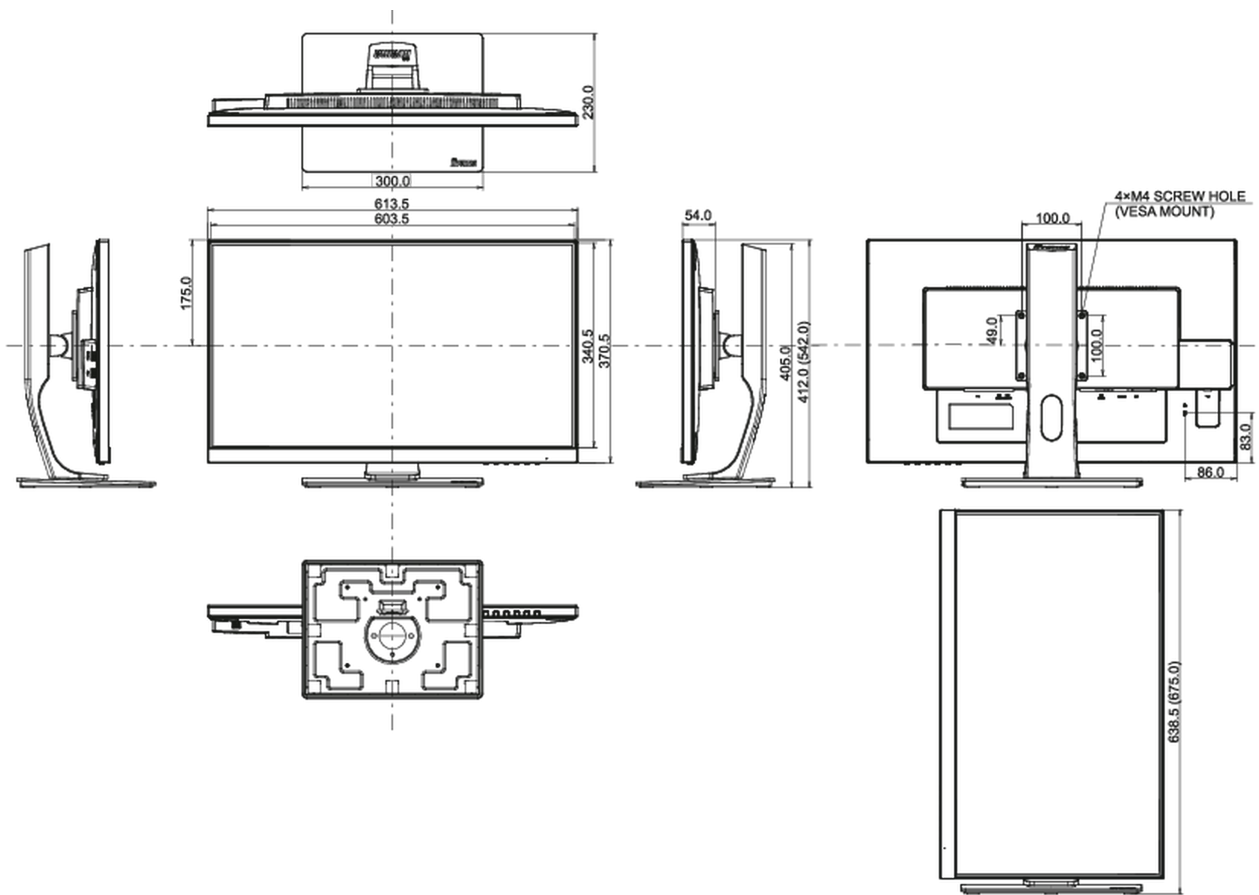

04 MECHANISME

Positieaanpassingen	hoogte, pivot (rotatie), draaien, kantelen
Hoogte-instelling	130mm
Rotatie	90°
Draaibare voet	90°; 45° links; 45° rechts
Kantelhoek	22° omhoog; 5° omlaag

VESA montage	100 x 100mm
Bedrijfstemperatuur	5°C - 35°C

Product afmetingen B x H x D	613.5 x 412 (542) x 230mm
Doos afmetingen B x H x D	745 x 455 x 207mm
Gewicht (zonder doos)	7.2kg
Gewicht (inclusief doos)	8.6kg
EAN code	4948570116638

Alle handelsmerken zijn geregistreerd. Gegevens onder voorbehoud van zetfouten. Specificaties kunnen vooraf en zonder opgave van reden gewijzigd worden. Alle LCD-panels vallen onder ISO-9241-307:2008 inzake pixelfouten.