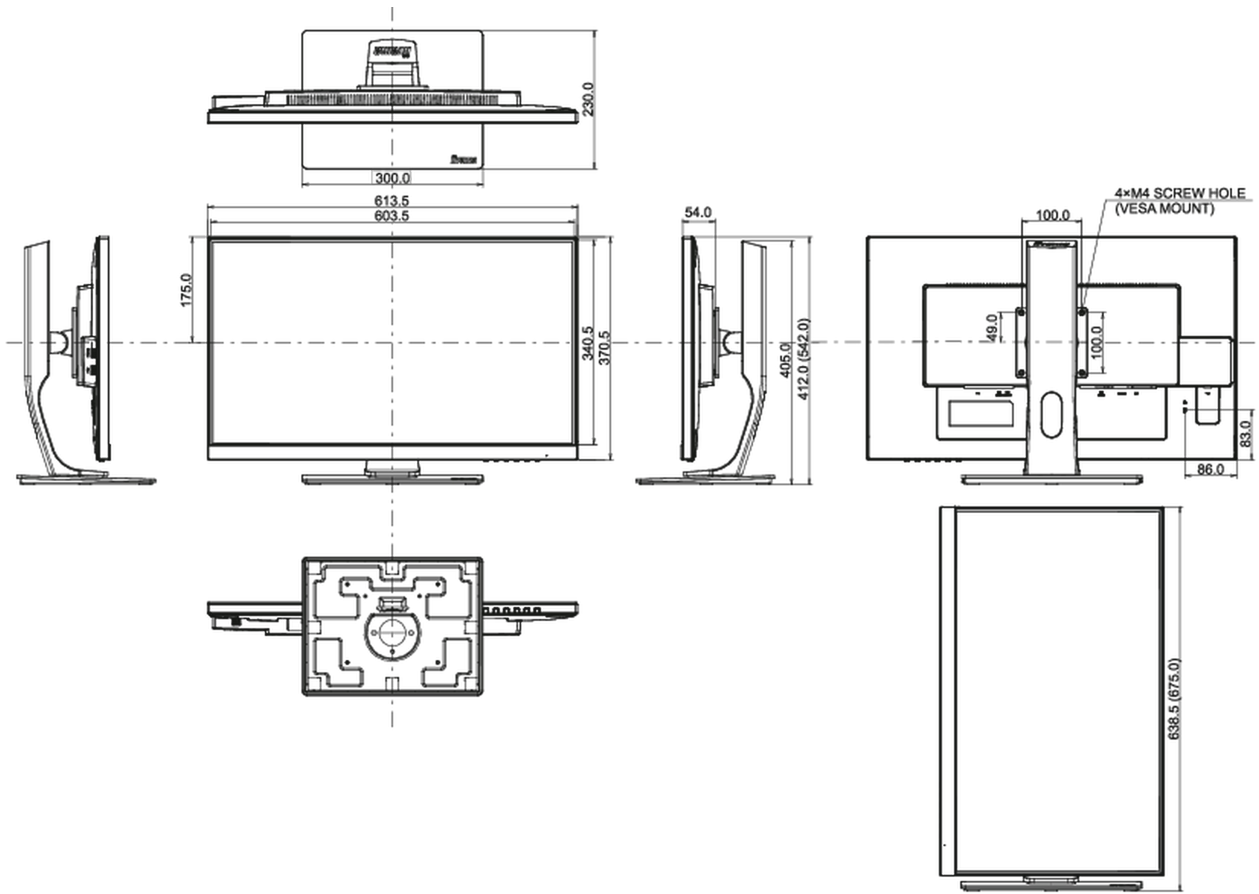

## 04 MECHANISME

Positieaanpassingen	hoogte, pivot (rotatie), draaien, kantelen
Hoogte-instelling	130mm
Rotatie	90°
Draaibare voet	90°; 45° links; 45° rechts
Kantelhoek	22° omhoog; 5° omlaag

VESA montage	100 x 100mm
Bedrijfstemperatuur	5°C - 35°C

## 08 AFMETINGEN / GEWICHT

Product afmetingen B x H x D	613.5 x 412 (542) x 230mm
Doos afmetingen B x H x D	745 x 455 x 207mm
Gewicht (zonder doos)	7.2kg
Gewicht (inclusief doos)	8.6kg
EAN code	4948570116638