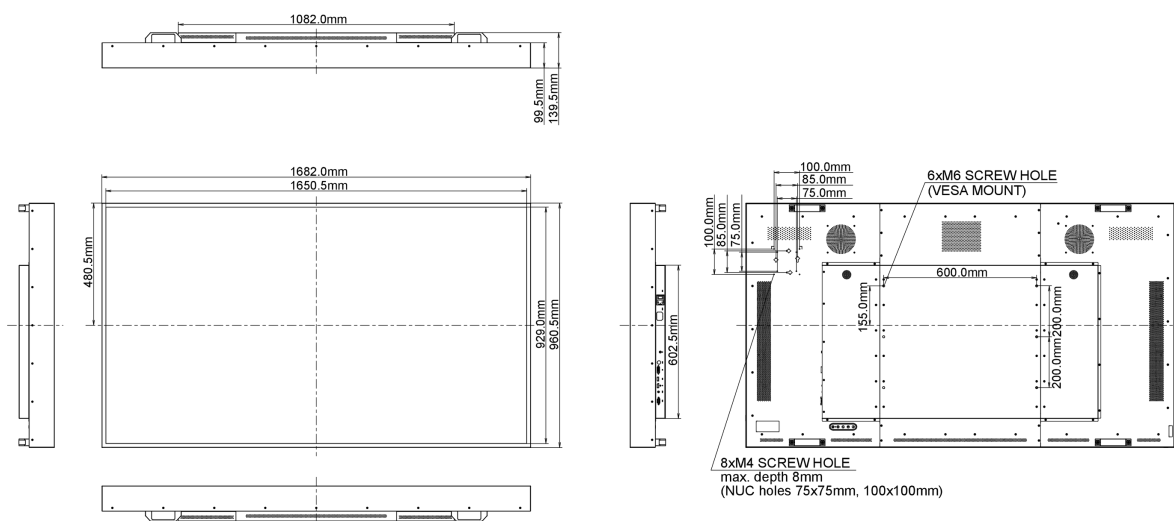

Класс энергоэффективности

D

REACH SVHC

свинца, превышает 0.1%

09 РАЗМЕР / ВЕС

Размер продукта Ш x В x Г

1682.0 x 960.5 x 139.5мм

Размер коробки Ш x В x Г

1903 x 1220 x 265мм

Вес (без упаковки)

76кг

EAN код

4948570116782

Все товарные знаки и торговые марки являются собственностью их владельцев и они защищены. Ошибки и изменения допускаются. Спецификации могут быть изменены без уведомления. Все LCD мониторы соответствуют стандарту ISO-9241-307:2008 по политике битых пикселей.