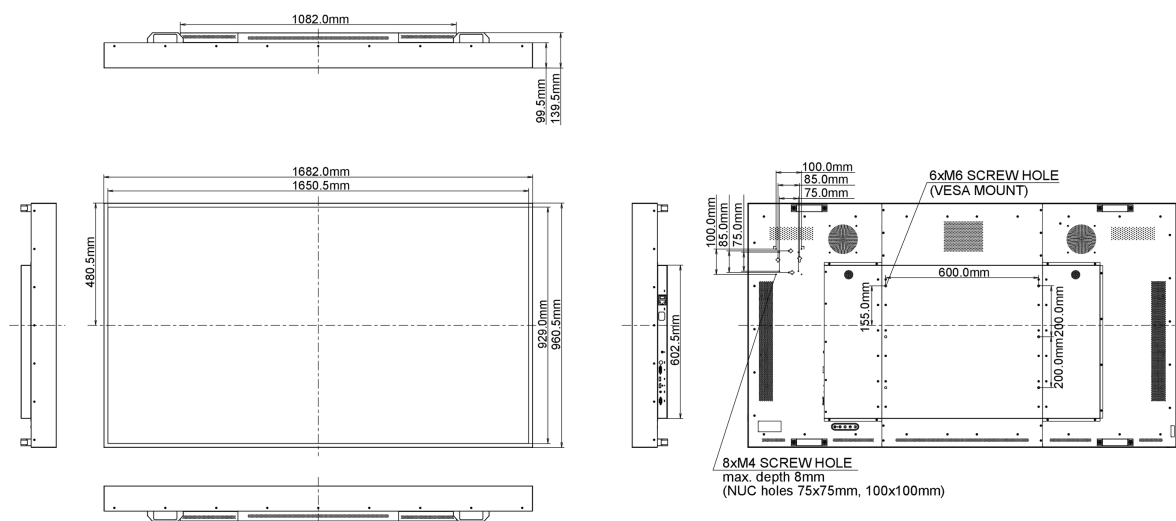

01 ХАРАКТЕРИСТИКИ ДИСПЛЕЯ

Диагональ	75", 189.3см
Панель	IPS M+ LED, matte finish
Разрешение	3840 x 2160 @60Гц (8.3 megapixel 4K UHD)
Соотношение сторон	16:9
Яркость	3000 cd/m ²
Контрастность	1200:1
Время отклика (GTG)	8мс
Видимая область	горизонталь/вертикаль: 178°/178°, право/лево: 89°/89°, вверх/вниз: 89°/89°
Поддержка цвета	1.07B 10bit
Частота горизонтальной развертки	30 - 83кГц
Видимая область Ш x В	1649.7 x 927.9мм, 64.9 x 36.5"
Ширина bezеля стороны, верх, низ	15.7мм, 15.8мм, 15.8мм
Размер пикселя	0.429мм
Цвет и отделка bezеля	черный, матовый

Класс энергоэффективности

D

REACH SVHC

свинца, превышает 0.1%

09 РАЗМЕР / ВЕС

Размер продукта Ш x В x Г

1682.0 x 960.5 x 139.5мм

Размер коробки Ш x В x Г

1903 x 1220 x 265мм

Вес (без упаковки)

76кг

EAN код

4948570116782

Все товарные знаки и торговые марки являются собственностью их владельцев и они защищены. Ошибки и изменения допускаются. Спецификации могут быть изменены без уведомления. Все LCD мониторы соответствуют стандарту ISO-9241-307:2008 по политике битых пикселей.