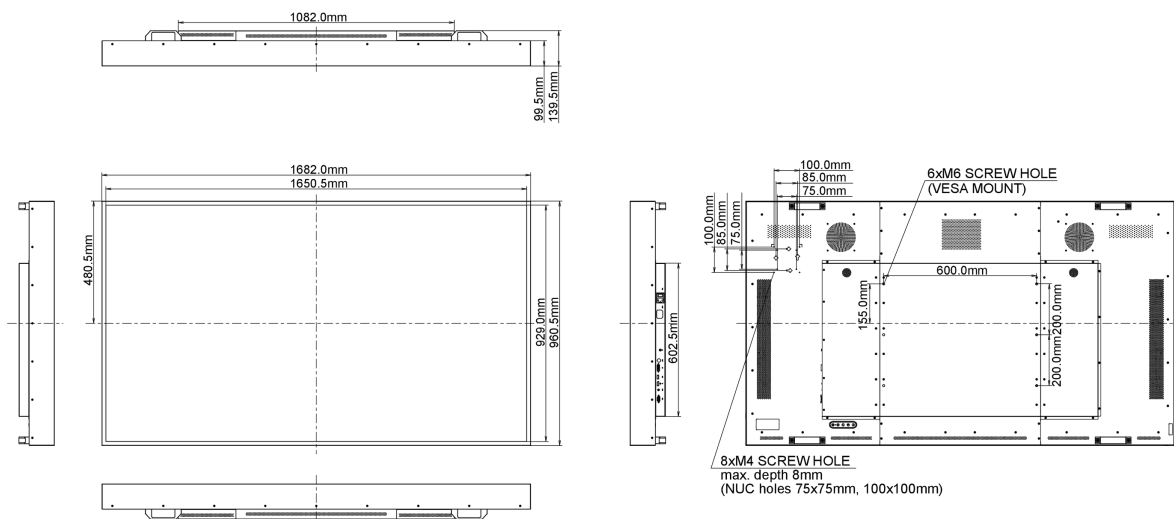

01 PANEEL EIGENSCHAPPEN

Beelddiagonaal	75", 189.3cm
Paneel	IPS M+ LED, matte finish
Resolutie	3840 x 2160 @60Hz (8.3 megapixel 4K UHD)
Beeldverhouding	16:9
Paneel helderheid	3000 cd/m ²
Statisch contrast	1200:1
Reactietijd (GTG)	8ms
Inkijkhoek	horizontaal/verticaal: 178°/178°, rechts/links: 89°/89°, naar boven/onderen: 89°/89°
Kleurondersteuning	1.07B 10bit
Horizontale frequentie	30 - 83kHz
Zichtbaar formaat	1649.7 x 927.9mm, 64.9 x 36.5"
Bezel breedte (zijkanen, bovenkant, onderkant)	15.7mm, 15.8mm, 15.8mm
Pixel pitch	0.429mm
Kleur behuizing en afwerking	zwart, mat

08 DUURZAAMHEID

Richtlijnen CB, CE, RoHS support, ErP, WEEE, CU, REACH

REACH SVHC meer dan 0.1%: Lood

09 AFMETINGEN / GEWICHT

Product afmetingen B x H x D 1682.0 x 960.5 x 139.5mm

Doos afmetingen B x H x D 1903 x 1220 x 265mm

Gewicht (zonder doos) 76kg

EAN code 4948570116782

Alle handelsmerken zijn geregistreerd. Gegevens onder voorbehoud van zetfouten. Specificaties kunnen vooraf en zonder opgaa van reden gewijzigd worden. Alle LCD-panels vallen onder ISO-9241-307:2008 inzake pixelfouten.