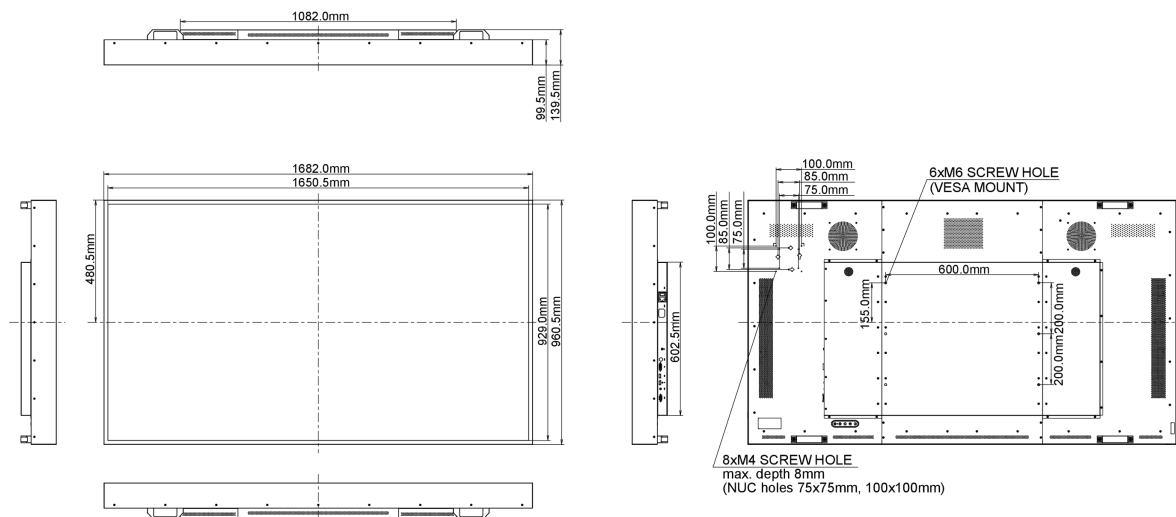

## 01 DISPLAY EIGENSCHAFTEN

Bilddiagonale	75", 189.3cm
Panel-Technologie	IPS M+ LED, matte finish
Physikalische Auflösung	3840 x 2160 @60Hz (8.3 megapixel 4K UHD)
Bildformat	16:9
Helligkeit	3000 cd/m <sup>2</sup>
Kontrastverhältnis	1200:1
Reaktionszeit (GTG)	8ms
Blickwinkel	horizontal/vertikal: 178°/178°, rechts/links: 89°/89°, nach oben/unten: 89°/89°
Farbunterstützung	1.07B 10bit
Horizontalfrequenz	30 - 83kHz
Arbeitsfläche H x B	1649.7 x 927.9mm, 64.9 x 36.5"
Rahmenbreite (Seiten, oben, unten)	15.7mm, 15.8mm, 15.8mm
Pixelabstand	0.429mm
Gehäusefarbe/art	schwarz, matt

## 09 ABMESSUNGEN / GEWICHT

Produkt Abmessungen B x H x T	1682.0 x 960.5 x 139.5mm
Verpackung Abmessungen B x H x T	1903 x 1220 x 265mm
Gewicht (ohne Verpackung)	76kg
EAN code	4948570116782

*Alle Warenzeichen sind eingetragene Handelsmarken. Irrtum und Änderungen in den Spezifikationen vorbehalten. Alle LCD's erfüllen die ISO-9241-307:2008 Pixelfehlerklasse.*