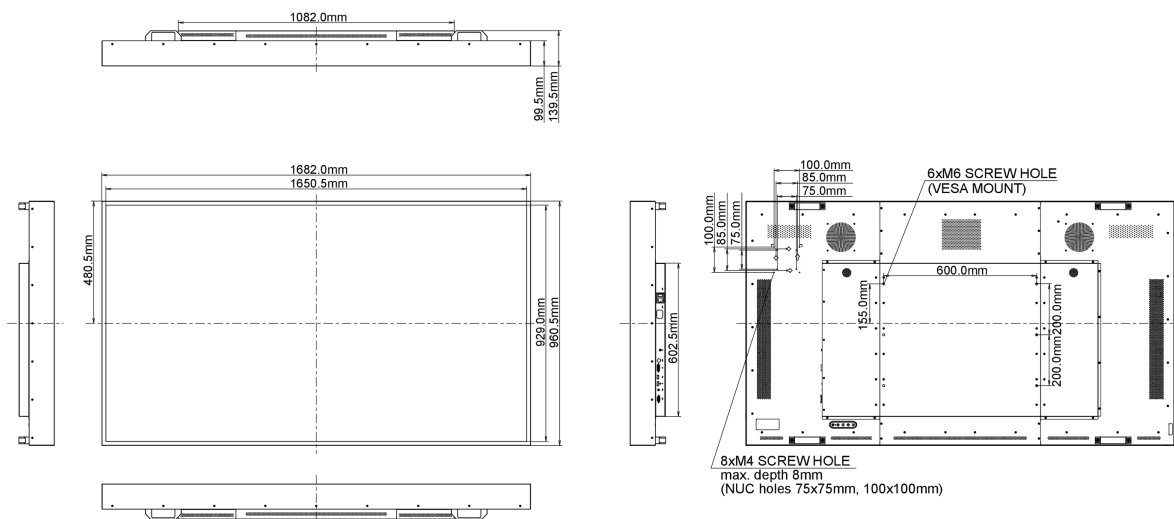

Класс энергоэффективности

D

REACH SVHC

свинца, превышает 0.1%

09 РАЗМЕР / ВЕС

Размер продукта Ш x В x Г

1682.0 x 960.5 x 139.5мм

Размер коробки Ш x В x Г

1903 x 1220 x 265мм

Вес (без упаковки)

76кг

EAN код

4948570116782

Все товарные знаки и торговые марки являются собственностью их владельцев и они защищены. Ошибки и изменения допускаются. Спецификации могут быть изменены без уведомления. Все LCD мониторы соответствуют стандарту ISO-9241-307:2008 по политике битых пикселей.