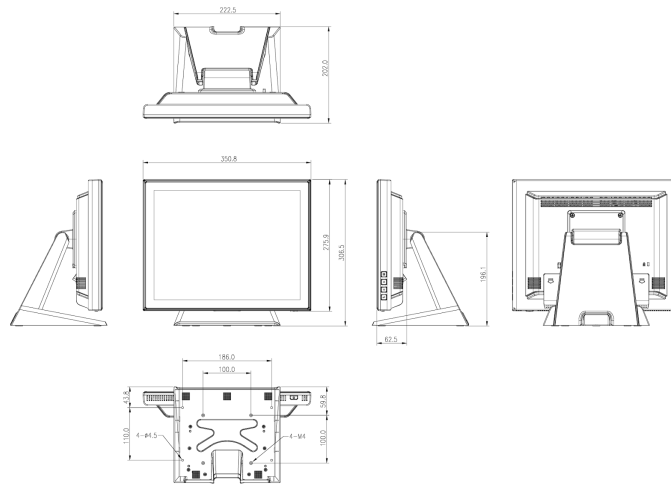

## 01 OBRAZ

Wygląd	Edge to edge glass
Przekątna	15", 38cm
Panel	TN LED, powłoka szklana AG
Rozdzielczość fizyczna	1024 x 768 (0.8 megapixel)
Format obrazu	4:3
Jasność	370 cd/m <sup>2</sup>
Jasność	315 cd/m <sup>2</sup> z panelem dotykowym
Przepuszczalność światła	85%
Kontrast statyczny	700:1 z panelem dotykowym
Czas reakcji (GTG)	8ms
Kąty widzenia	poziomo/pionowo: 170°/160°, prawo/lewo: 85°/85°, góra/dół: 80°/80°
Kolory	16.2mln (6bit + Hi-FRC)
Synchronizacja pozioma	31,4 - 60kHz
Powierzchnia robocza szer. x wys.	304.1 x 228.1mm, 12 x 9"
Plamka	0.297mm
Obudowa	czarna, matowa

## 03 INTERFEJSY / ZŁĄCZA / STEROWANIE

Analogowe wejścia sygnału	VGA x1
Cyfrowe wejścia sygnału	HDMI x1 DisplayPort x1
Wyjścia audio	Wbudowane głośniki 2 x 1W
HDCP	tak

**06** MECHANICZNE**Kąt pochylenia** 90° w górę; 5° w dół**Standard VESA** 100 x 100mm**System zarządzania kablami** tak**07** AKCESORIA W ZESTAWIE**Kable** zasilający, USB, HDMI, Audio, DP**Instrukcje** skrócona instrukcja obsługi, instrukcja bezpieczeństwa**Pozostałe** Touch Panel Driver Disk (CD-ROM)**Ośłona na kable** tak**08** ZARZĄDZANIE ENERGIĄ**Zasilacz** wewnętrzny**Zasilanie** AC 100 - 240V, 50/60Hz**Zużycie energii** 16W typowo, 2W stand by, 1W off mode**09** ZRÓWNOWAŻONY ROZWÓJ**Certyfikaty** CB, CE, RoHS support, ErP, WEEE, CU, cULus, VCCI, REACH**Klasa efektywności energetycznej  
(Regulation (EU) 2017/1369)** E**REACH SVHC** powyżej 0.1% ołowiu**10** WYMIARY / WAGA**Wymiary produktu szer. x wys. x gł.** 351 x 306.5 x 202mm**Waga (bez pudła)** 4.5kg**Kod EAN** 4948570115990