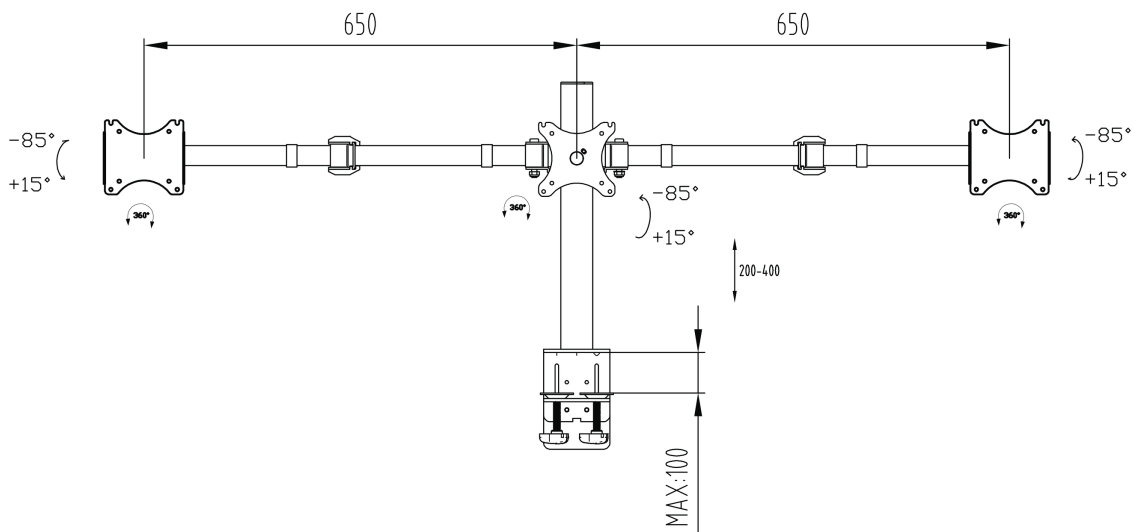

Simple and functional triple desktop arm

The iiyama DS1003C-B1 is a desk mount for three flat screens up to 27". Thanks to the arm you can create a triple monitor setup even if your desk space is very limited, and the cable management system helps to keep your workplace tidy. Broad adjustment capabilities, including tilt, height and rotation, the arm offers, allow you to easily adjust the position of the screens to your preferences assuring comfortable and healthy body posture.

01 TECHNICAL SPECIFICATION

Typ	desk mount for desktop monitor
Počet obrazovek	3
Stolní držák	desk clamp or desk grommet
Velikost obrazovky	10" - 27"
Regulace výšky	200 - 400mm
Otočení monitoru	PIVOT 90°
Max weight capacity	10kg / монитор
VESA minimum	75 x 75mm
VESA maximum	100 x 100mm

02 РАЗМЕР / ВЕС

EAN код

4948570032273

Все товарные знаки и торговые марки являются собственностью их владельцев и они защищены. Ошибки и изменения допускаются. Спецификации могут быть изменены без уведомления. Все LCD мониторы соответствуют стандарту ISO-9241-307:2008 по политике битых пикселей.