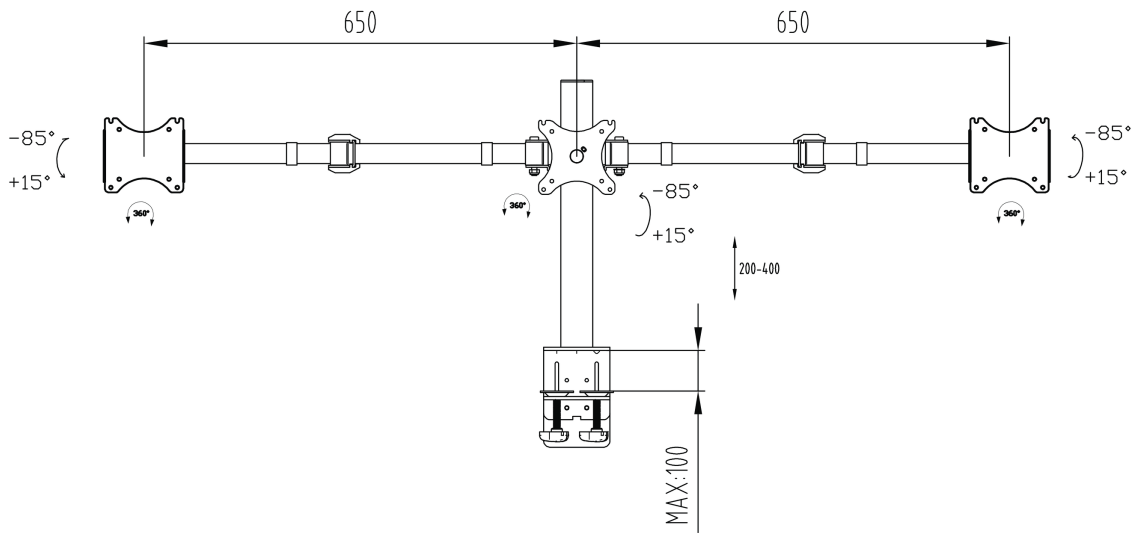

Simple and functional triple desktop arm

The iiyama DS1003C-B1 is a desk mount for three flat screens up to 27". Thanks to the arm you can create a triple monitor setup even if your desk space is very limited, and the cable management system helps to keep your workplace tidy. Broad adjustment capabilities, including tilt, height and rotation, the arm offers, allow you to easily adjust the position of the screens to your preferences assuring comfortable and healthy body posture.

01 TECHNICAL SPECIFICATION

Typ	desk mount for desktop monitor
Počet obrazovek	3
Stolní držák	desk clamp or desk grommet
Velikost obrazovky	10" - 27"
Regulace výšky	200 - 400mm
Otočení monitoru	PIVOT 90°
Max weight capacity	10kg / монитор
VESA minimum	75 x 75mm
VESA maximum	100 x 100mm

02 РАЗМЕР / ВЕС

EAN код

4948570032273

Все товарные знаки и торговые марки являются собственностью их владельцев и они защищены. Ошибки и изменения допускаются. Спецификации могут быть изменены без уведомления. Все LCD мониторы соответствуют стандарту ISO-9241-307:2008 по политике битых пикселей.