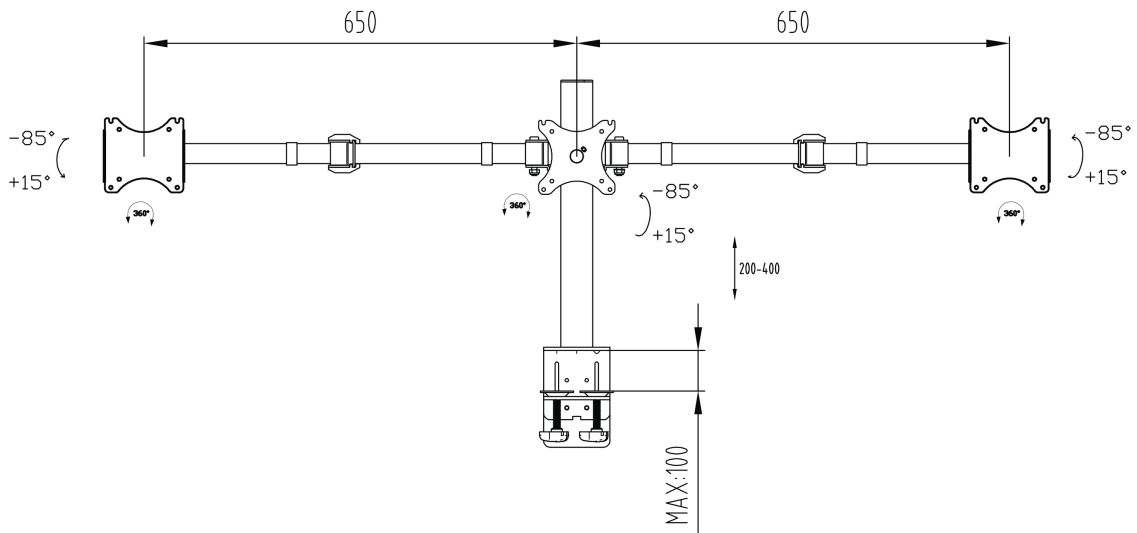

Jednostavan i funkcionalan nosač za tri monitora

Iiyama DS1003C-B1 je stoni nosač za tri ravna ekrana do 27". Zahvaljujući nosaču možete postaviti tri monitora čak i ako je prostor na vašem radnom stolu vrlo ograničen, a sistem upravljanja kablom pomaže da radno mesto bude uredno. Široke mogućnosti prilagodavanja, uključujući nagib, visinu i rotaciju, koje ovaj nosač pruža omogućuju Vam da jednostavno prilagodite položaj ekrana prema Vašim željama osiguravajući udobno i zdravo držanje tela.

01 TEHNIČKA SPECIFIKACIJA

Tip	stoni nosač za monitor
Broj ekrana	3
Stoni nosač	stoni stezač
Veličina ekrana	10" - 27"
Podešavanje visine	200 - 400mm
Rotacija ekrana	PIVOT 90°
Maksimalna težina	10kg / monitor
VESA minimum	75 x 75mm
VESA maksimum	100 x 100mm

02 DIMENZIJE / TEŽINA

EAN kod

4948570032273

All trademarks and registered trademarks acknowledged. E & O E. Specification subject to change without notice. All LCD's comply with ISO-9241-307:2008 in connection with pixel defects.