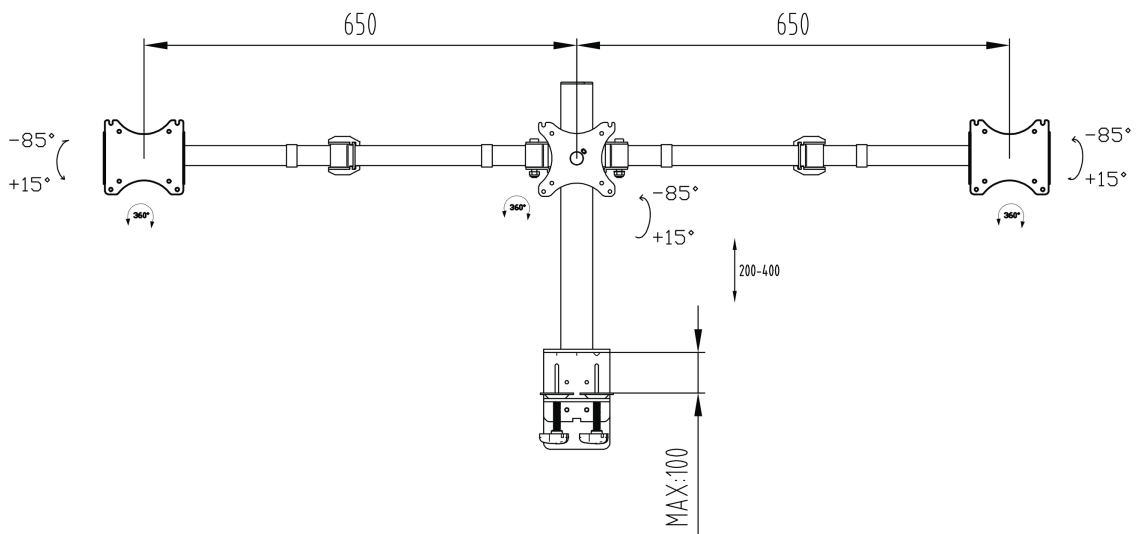

Jednostavan i funkcionalan nosač za tri monitora

Iiyama DS1003C-B1 je stoni nosač za tri ravna ekrana do 27". Zahvaljujući nosaču možete postaviti tri monitora čak i ako je prostor na vašem radnom stolu vrlo ograničen, a sistem upravljanja kablom pomaže da radno mesto bude uredno. Široke mogućnosti prilagodavanja, uključujući nagib, visinu i rotaciju, koje ovaj nosač pruža omogućuju Vam da jednostavno prilagodite položaj ekrana prema Vašim željama osiguravajući udobno i zdravo držanje tela.

01 TEHNIČKA SPECIFIKACIJA

Tip	stoni nosač za monitor
Broj ekrana	3
Stoni nosač	stoni stezač
Veličina ekrana	10" - 27"
Podešavanje visine	200 - 400mm
Rotacija ekrana	PIVOT 90°
Maksimalna težina	10kg / monitor
VESA minimum	75 x 75mm
VESA maksimum	100 x 100mm

02 DIMENZIJE / TEŽINA

EAN kod

4948570032273

All trademarks and registered trademarks acknowledged. E & O E. Specification subject to change without notice. All LCD's comply with ISO-9241-307:2008 in connection with pixel defects.