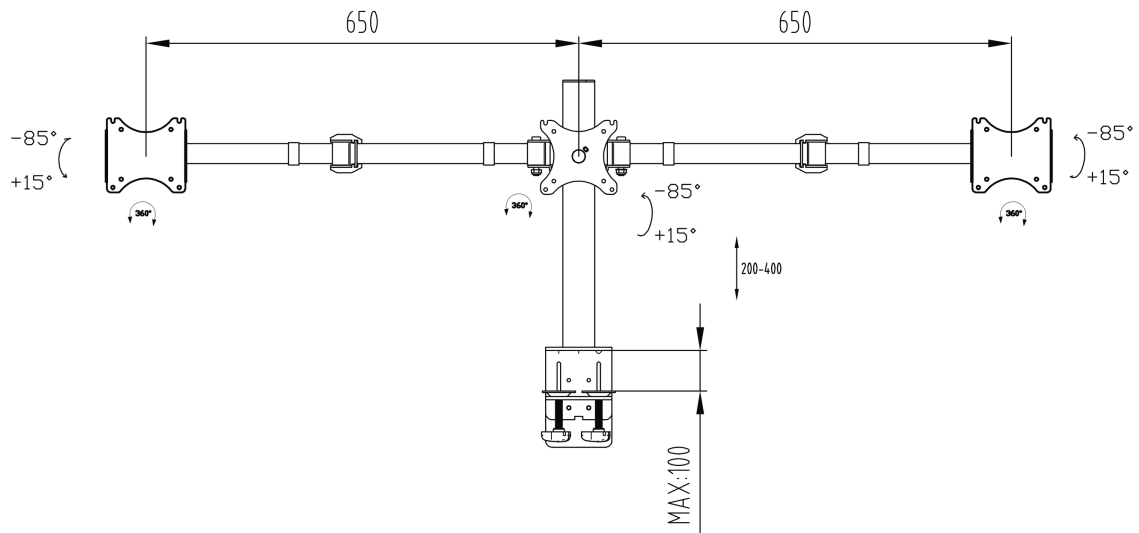

Simple and functional triple desktop arm

The iiyama DS1003C-B1 is a desk mount for three flat screens up to 27". Thanks to the arm you can create a triple monitor setup even if your desk space is very limited, and the cable management system helps to keep your workplace tidy. Broad adjustment capabilities, including tilt, height and rotation, the arm offers, allow you to easily adjust the position of the screens to your preferences assuring comfortable and healthy body posture.

01 ТЕХНИЧЕСКИЕ ХАРАКТЕРИСТИКИ

Type	desk mount for desktop monitor
Number of screens	3
Desk monut	desk clamp or desk grommet
Screen size	10" - 27"
Height adjustment	200 - 400mm
Screen rotation	PIVOT 90°
Max weight capacity	10kg / монитор
VESA minimum	75 x 75mm
VESA maximum	100 x 100mm

02 РАЗМЕР / ВЕС

EAN код

4948570032273

Все товарные знаки и торговые марки являются собственностью их владельцев и они защищены. Ошибки и изменения допускаются. Спецификации могут быть изменены без уведомления. Все LCD мониторы соответствуют стандарту ISO-9241-307:2008 по политике битых пикселей.