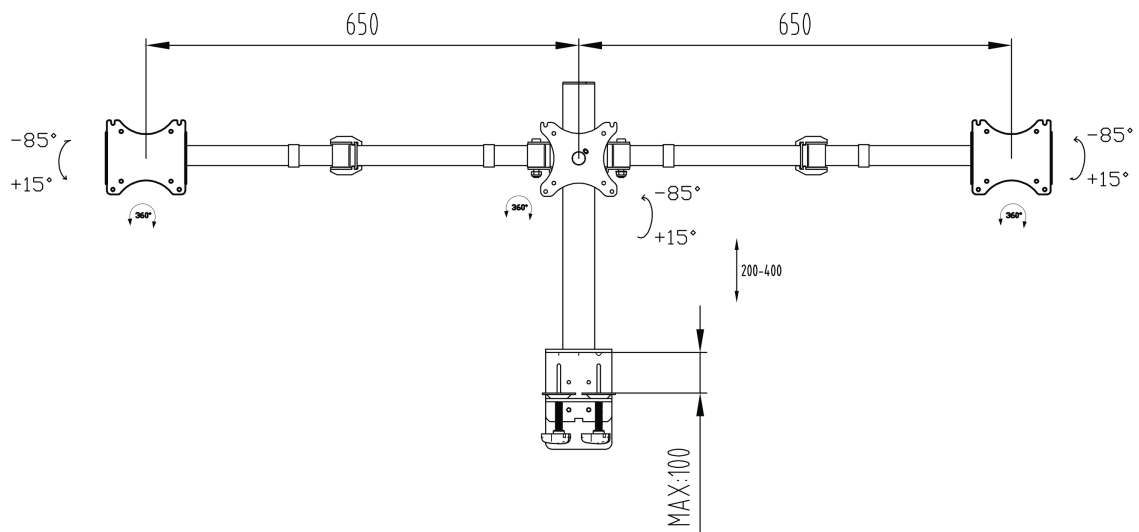

Simple and functional triple desktop arm

The iiyama DS1003C-B1 is a desk mount for three flat screens up to 27". Thanks to the arm you can create a triple monitor setup even if your desk space is very limited, and the cable management system helps to keep your workplace tidy. Broad adjustment capabilities, including tilt, height and rotation, the arm offers, allow you to easily adjust the position of the screens to your preferences assuring comfortable and healthy body posture.

01 ТЕХНИЧЕСКИЕ ХАРАКТЕРИСТИКИ

Type	desk mount for desktop monitor
Number of screens	3
Desk monut	desk clamp or desk grommet
Screen size	10" - 27"
Height adjustment	200 - 400mm
Screen rotation	PIVOT 90°
Max weight capacity	10kg / монитор
VESA minimum	75 x 75mm
VESA maximum	100 x 100mm

02 РАЗМЕР / ВЕС

EAN код

4948570032273

Все товарные знаки и торговые марки являются собственностью их владельцев и они защищены. Ошибки и изменения допускаются. Спецификации могут быть изменены без уведомления. Все LCD мониторы соответствуют стандарту ISO-9241-307:2008 по политике битых пикселей.