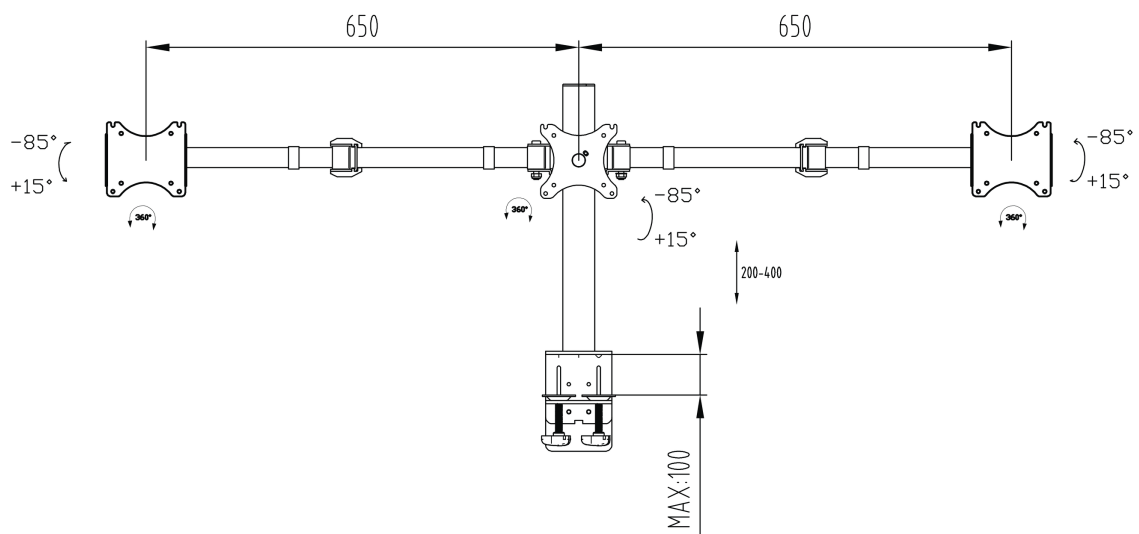

Eenvoudige en functionele driedubbele monitor arm

De iiyama DS1003C-B1 is een bureausteun met bureaукlem voor 3 flatscreen monitoren tot en met 27" inch. Met behulp van deze arm kunt u waardevolle ruimte op uw bureau besparen. Het kabel management systeem zorgt ervoor dat kabels onzichtbaar weggewerkt worden. De bureausteun heeft vele aanpassingsmogelijkheden, waaronder een kantel-, hoogte- en roter functie. Met deze driedubbele bureausteun kunt u een ergonomische werkhouding en positie creëren die aan alle gezondheids- en veiligheidseisen voldoet.

01 PRODUCT BROCHURE

Type	desk mount for desktop monitor
Aantal schermen	3
Bureausteun	bureaукlem en bureaudoorvoer
Scherm formaat	10" - 27"
In hoogte verstelbaar	200 - 400mm
Scherm rotatie	PIVOT 90°
Max gewicht	10kg / monitor
VESA minimum	75 x 75mm
VESA maximum	100 x 100mm

02 AFMETINGEN / GEWICHT

EAN code

4948570032273

Alle handelsmerken zijn geregistreerd. Gegevens onder voorbehoud van zetfouten. Specificaties kunnen vooraf en zonder opgave van reden gewijzigd worden. Alle LCD-panels vallen onder ISO-9241-307:2008 inzake pixelfouten.