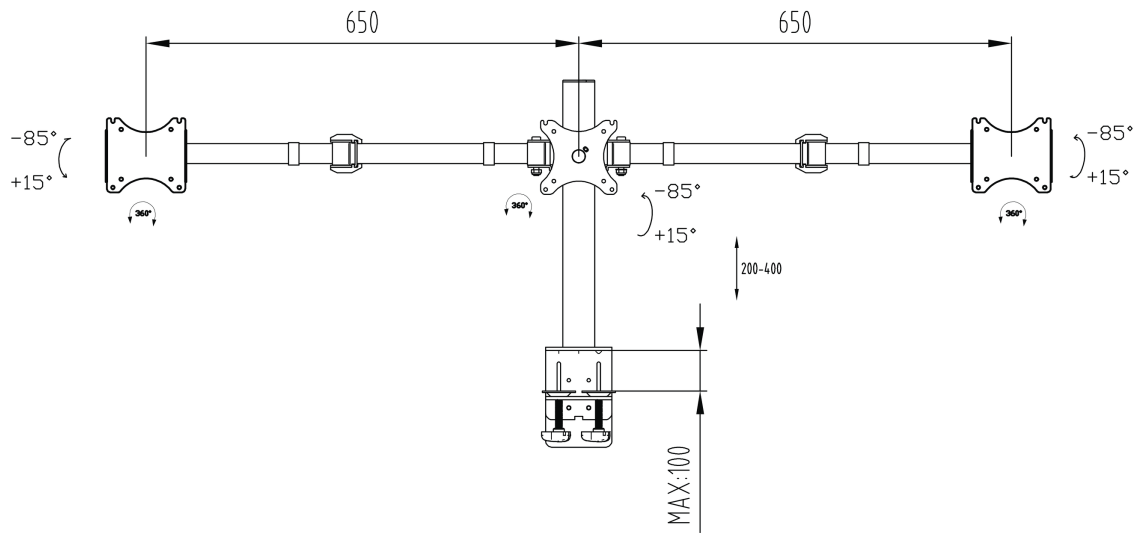

Eenvoudige en functionele driedubbele monitor arm

De iiyama DS1003C-B1 is een bureausteun met bureaукlem voor 3 flatscreen monitoren tot en met 27" inch. Met behulp van deze arm kunt u waardevolle ruimte op uw bureau besparen. Het kabel management systeem zorgt ervoor dat kabels onzichtbaar weggewerkt worden. De bureausteun heeft vele aanpassingsmogelijkheden, waaronder een kantel-, hoogte- en roter functie. Met deze driedubbele bureausteun kunt u een ergonomische werkhouding en positie creëren die aan alle gezondheids- en veiligheidseisen voldoet.

01 PRODUCT BROCHURE

Type	desk mount for desktop monitor
Aantal schermen	3
Bureausteun	bureaукlem en bureaudoorvoer
Scherm formaat	10" - 27"
In hoogte verstelbaar	200 - 400mm
Scherm rotatie	PIVOT 90°
Max gewicht	10kg / monitor
VESA minimum	75 x 75mm
VESA maximum	100 x 100mm

02 AFMETINGEN / GEWICHT

EAN code

4948570032273

Alle handelsmerken zijn geregistreerd. Gegevens onder voorbehoud van zetfouten. Specificaties kunnen vooraf en zonder opgave van reden gewijzigd worden. Alle LCD-panels vallen onder ISO-9241-307:2008 inzake pixelfouten.