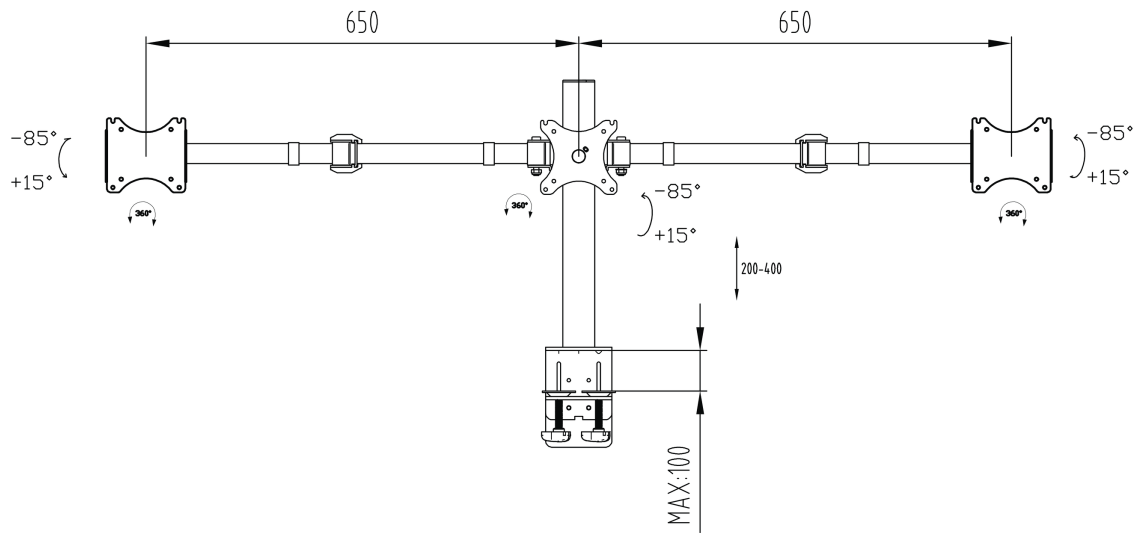

## Triple bras de bureau, simple et fonctionnel

Le iiyama DS1003C-B1 est un support de bureau pour trois écrans plats jusqu'à 27". Grâce au bras, vous pouvez créer un poste de travail avec trois moniteurs même si l'espace sur votre bureau est très restreint. De plus, le système de gestion des câbles vous aide à maintenir un environnement de travail ordonné. Avec plusieurs possibilités de réglages, notamment l'inclinaison, la hauteur et la rotation, ce bras vous permet d'ajuster facilement la position des écrans en fonction de vos préférences vous garantissant ainsi un espace de travail confortable et ergonomique.

### 01 LES SPÉCIFICATIONS

Type	Support de bureau d' écrans
Nombre d'écrans	3
Support de bureau	support de bureau ou support de bureau avec passage de câbles
Taille d'écran	10" - 27"
Régulation de la hauteur	200 - 400mm
Rotation	PIVOT 90°
Max poids	10kg / moniteur
VESA min	75 x 75mm
VESA max	100 x 100mm

## 02 DIMENSIONS / POIDS

Code EAN

4948570032273

*Toutes les marques nommées sur ce site sont des marques déposées. iiyama ne pourra être tenu responsable d'éventuelles erreurs ou omissions contenues sur ce site. Tous les écrans LCD iiyama sont conformes à la norme ISO-9241-307:2008 pour ce qui concerne les défauts de pixel.*