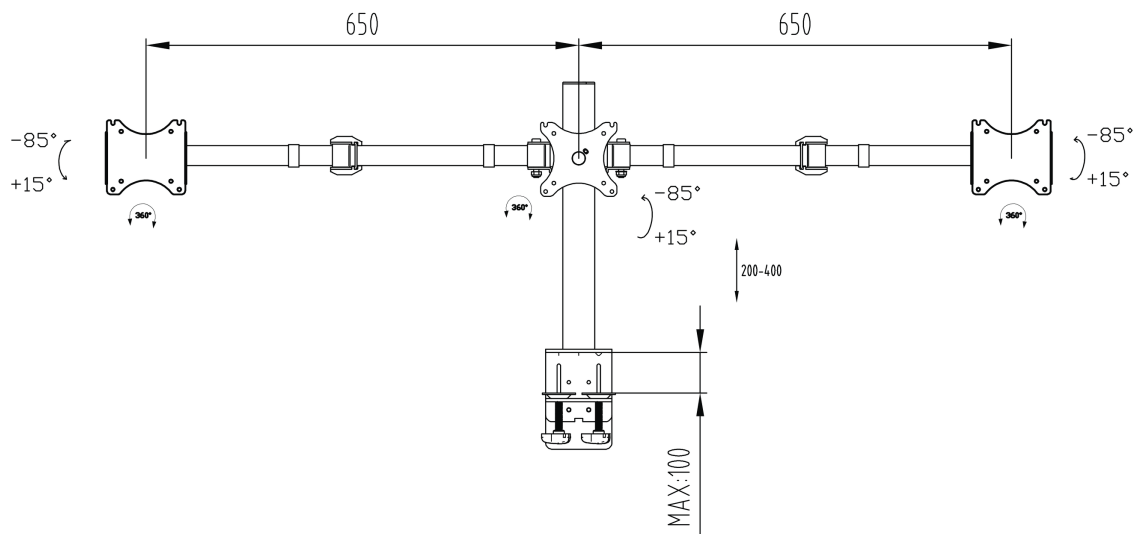

## Triple bras de bureau, simple et fonctionnel

Le iiyama DS1003C-B1 est un support de bureau pour trois écrans plats jusqu'à 27". Grâce au bras, vous pouvez créer un poste de travail avec trois moniteurs même si l'espace sur votre bureau est très restreint. De plus, le système de gestion des câbles vous aide à maintenir un environnement de travail ordonné. Avec plusieurs possibilités de réglages, notamment l'inclinaison, la hauteur et la rotation, ce bras vous permet d'ajuster facilement la position des écrans en fonction de vos préférences vous garantissant ainsi un espace de travail confortable et ergonomique.

### 01 LES SPÉCIFICATIONS

Type	Support de bureau d' écrans
Nombre d'écrans	3
Support de bureau	support de bureau ou support de bureau avec passage de câbles
Taille d'écran	10" - 27"
Régulation de la hauteur	200 - 400mm
Rotation	PIVOT 90°
Max poids	10kg / moniteur
VESA min	75 x 75mm
VESA max	100 x 100mm

## 02 DIMENSIONS / POIDS

Code EAN

4948570032273

*Toutes les marques nommées sur ce site sont des marques déposées. iiyama ne pourra être tenu responsable d'éventuelles erreurs ou omissions contenues sur ce site. Tous les écrans LCD iiyama sont conformes à la norme ISO-9241-307:2008 pour ce qui concerne les défauts de pixel.*