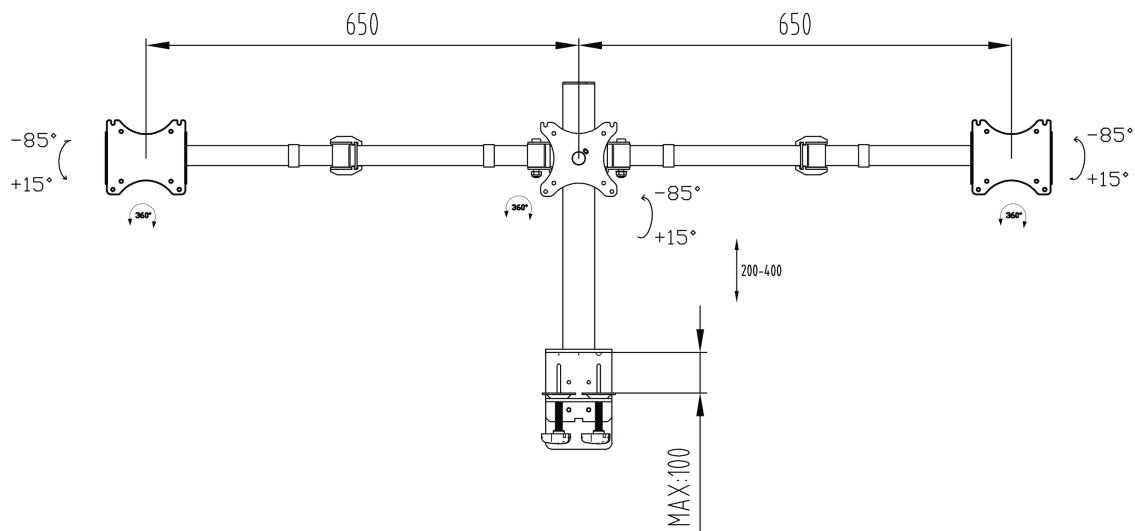

Simple and functional triple desktop arm

The iiyama DS1003C-B1 is a desk mount for three flat screens up to 27". Thanks to the arm you can create a triple monitor setup even if your desk space is very limited, and the cable management system helps to keep your workplace tidy. Broad adjustment capabilities, including tilt, height and rotation, the arm offers, allow you to easily adjust the position of the screens to your preferences assuring comfortable and healthy body posture.

01 TECHNICAL SPECIFICATION

| | |
|---------------------|--------------------------------|
| Type | desk mount for desktop monitor |
| Number of screens | 3 |
| Desk monut | desk clamp or desk grommet |
| Screen size | 10" - 27" |
| Height adjustment | 200 - 400mm |
| Screen rotation | PIVOT 90° |
| Max weight capacity | 10kg / монитор |
| VESA minimum | 75 x 75mm |
| VESA maximum | 100 x 100mm |

02 РАЗМЕР / ВЕС

EAN код

4948570032273

Все товарные знаки и торговые марки являются собственностью их владельцев и они защищены. Ошибки и изменения допускаются. Спецификации могут быть изменены без уведомления. Все LCD мониторы соответствуют стандарту ISO-9241-307:2008 по политике битых пикселей.