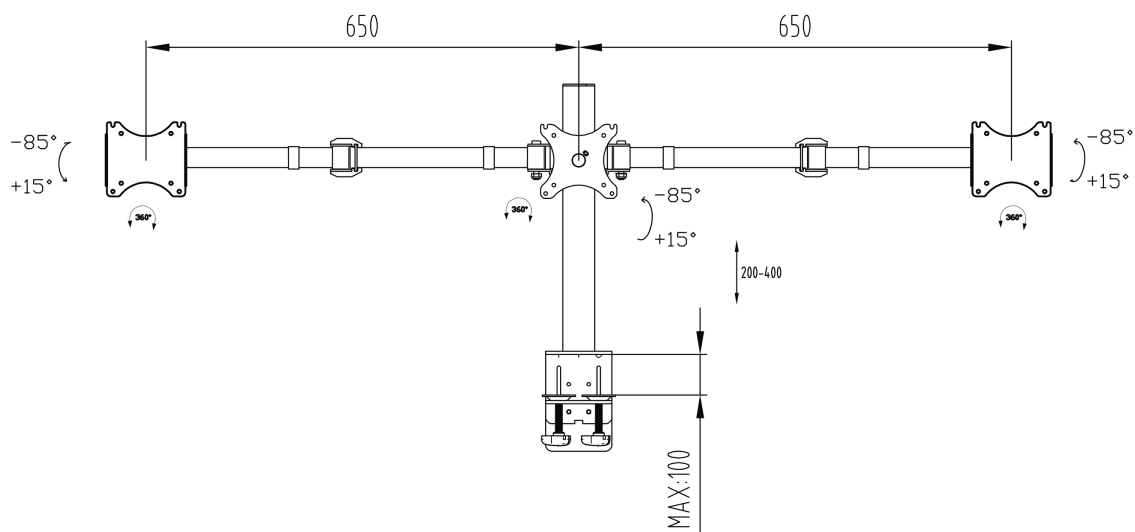

Simple and functional triple desktop arm

The iiyama DS1003C-B1 is a desk mount for three flat screens up to 27". Thanks to the arm you can create a triple monitor setup even if your desk space is very limited, and the cable management system helps to keep your workplace tidy. Broad adjustment capabilities, including tilt, height and rotation, the arm offers, allow you to easily adjust the position of the screens to your preferences assuring comfortable and healthy body posture.

01 TECHNICAL SPECIFICATION

| | |
|---------------------|--------------------------------|
| Type | desk mount for desktop monitor |
| Number of screens | 3 |
| Desk monut | desk clamp or desk grommet |
| Screen size | 10" - 27" |
| Height adjustment | 200 - 400mm |
| Screen rotation | PIVOT 90° |
| Max weight capacity | 10kg / монитор |
| VESA minimum | 75 x 75mm |
| VESA maximum | 100 x 100mm |

02 РАЗМЕР / ВЕС

EAN код

4948570032273

Все товарные знаки и торговые марки являются собственностью их владельцев и они защищены. Ошибки и изменения допускаются. Спецификации могут быть изменены без уведомления. Все LCD мониторы соответствуют стандарту ISO-9241-307:2008 по политике битых пикселей.