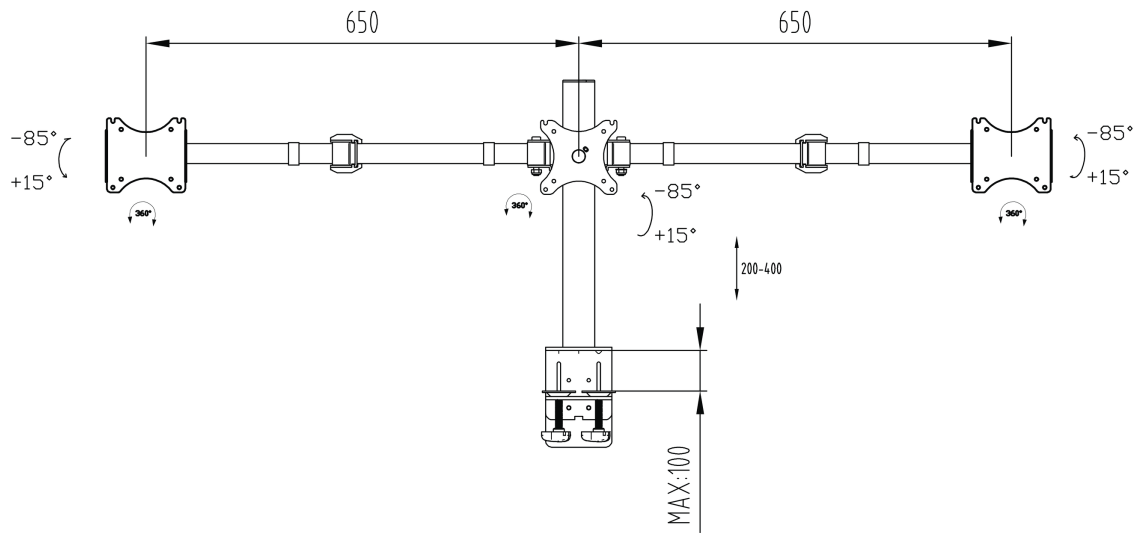

Eenvoudige en functionele driedubbele monitor arm

De iiyama DS1003C-B1 is een bureausteun met bureauwkleem voor 3 flatscreen monitoren tot en met 27" inch. Met behulp van deze arm kunt u waardevolle ruimte op uw bureau besparen. Het kabel management systeem zorgt ervoor dat kabels onzichtbaar weggewerkt worden. De bureausteun heeft vele aanpassingsmogelijkheden, waaronder een kantel-, hoogte- en roter functie. Met deze driedubbele bureausteun kunt u een ergonomische werkhouding en positie creëren die aan alle gezondheids- en veiligheidseisen voldoet.

01 PRODUCT BROCHURE

Type	desk mount for desktop monitor
Aantal schermen	3
Bureausteun	bureauwkleem en bureaudoorvoer
Scherm formaat	10" - 27"
In hoogte verstelbaar	200 - 400mm
Scherm rotatie	PIVOT 90°
Max gewicht	10kg / monitor
VESA minimum	75 x 75mm
VESA maximum	100 x 100mm

02 AFMETINGEN / GEWICHT

EAN code

4948570032273

Alle handelsmerken zijn geregistreerd. Gegevens onder voorbehoud van zetfouten. Specificaties kunnen vooraf en zonder opgave van reden gewijzigd worden. Alle LCD-panelen vallen onder ISO-9241-307:2008 inzake pixelfouten.