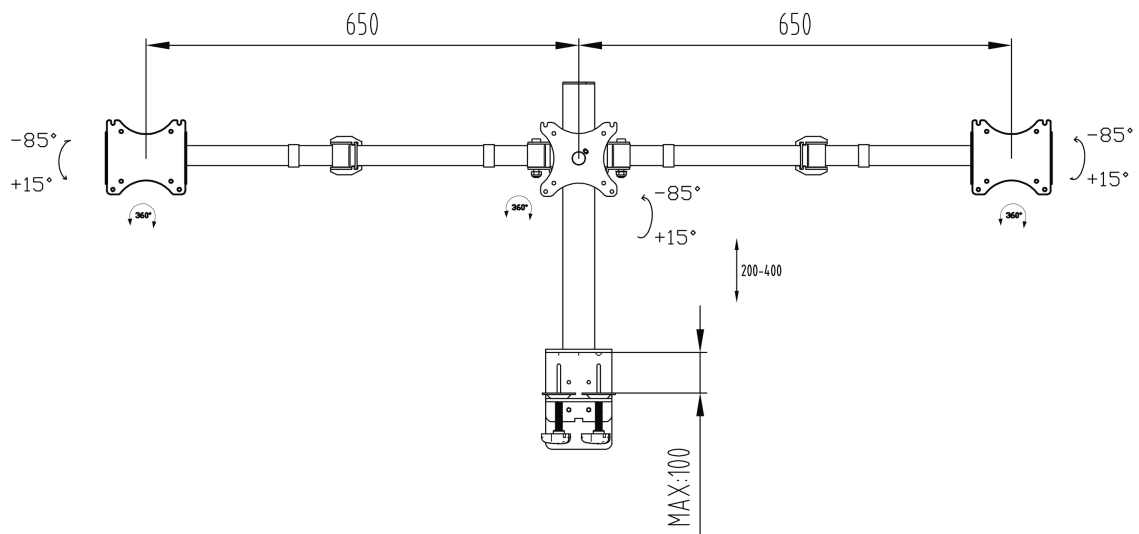

Eenvoudige en functionele driedubbele monitor arm

De iiyama DS1003C-B1 is een bureausteun met bureauwkleem voor 3 flatscreen monitoren tot en met 27" inch. Met behulp van deze arm kunt u waardevolle ruimte op uw bureau besparen. Het kabel management systeem zorgt ervoor dat kabels onzichtbaar weggewerkt worden. De bureausteun heeft vele aanpassingsmogelijkheden, waaronder een kantel-, hoogte- en roter functie. Met deze driedubbele bureausteun kunt u een ergonomische werkhouding en positie creëren die aan alle gezondheids- en veiligheidseisen voldoet.

01 PRODUCT BROCHURE

Type	desk mount for desktop monitor
Aantal schermen	3
Bureausteun	bureauwkleem en bureaudoorvoer
Scherm formaat	10" - 27"
In hoogte verstelbaar	200 - 400mm
Scherm rotatie	PIVOT 90°
Max gewicht	10kg / monitor
VESA minimum	75 x 75mm
VESA maximum	100 x 100mm

02 AFMETINGEN / GEWICHT

EAN code

4948570032273

Alle handelsmerken zijn geregistreerd. Gegevens onder voorbehoud van zetfouten. Specificaties kunnen vooraf en zonder opgave van reden gewijzigd worden. Alle LCD-panelen vallen onder ISO-9241-307:2008 inzake pixelfouten.