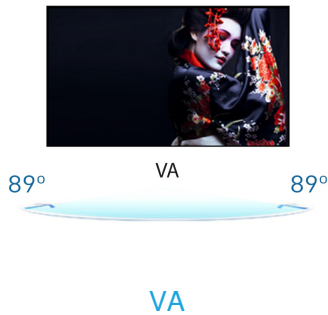

Monitor Full HD de 24" con panel VA y soporte ajustable en altura

ProLite XB2474HS es una pantalla LCD de 24" con retroiluminación LED y panel VA que garantiza una reproducción de color precisa y constante con amplios ángulos de visión. La configuración de triple entrada (VGA, HDMI, DisplayPort) garantiza la compatibilidad con muchas plataformas. El monitor cuenta con un soporte de altura ajustable con función PIVOT, lo que lo convierte en una excelente opción para universidades, mercados corporativos y financieros.

La tecnología de panel VA ofrece mayor contraste, negros más oscuros y ángulos de visión mucho mejores que la tecnología estándar TN. La pantalla se verá bien sin importar el ángulo desde que la mires.

01 CARACTERÍSTICAS DE LA PANTALLA

Diagonal	23.6", 60cm
Pantalla	VA LED, acabado mate
Resolución nativa	1920 x 1080 @75Hz (HDMI&DisplayPort, 2.1 megapixel Full HD)
Resolucion nativa	75Hz
Relación de aspecto	16:9
Brillo	250 cd/m ²
Contraste estático	3000:1
Contraste avanzado	12M:1
Tiempo de respuesta (GTG)	4ms
Área de visualización	horizontal/vertical: horizontal°/vertical horizontal°, derecho/izquierdo: 0°/0°, arriba/abajo: 0°/0°
Soporte de Color	16.7mIn (sRGB: 99%; NTSC: 72%)
Sincronización horizontal	30 - 80kHz
Área de visualización h x v	521.3 x 293.2mm, 20.5 x 11.5"
Pixel pitch	0.272mm
Colour	mate