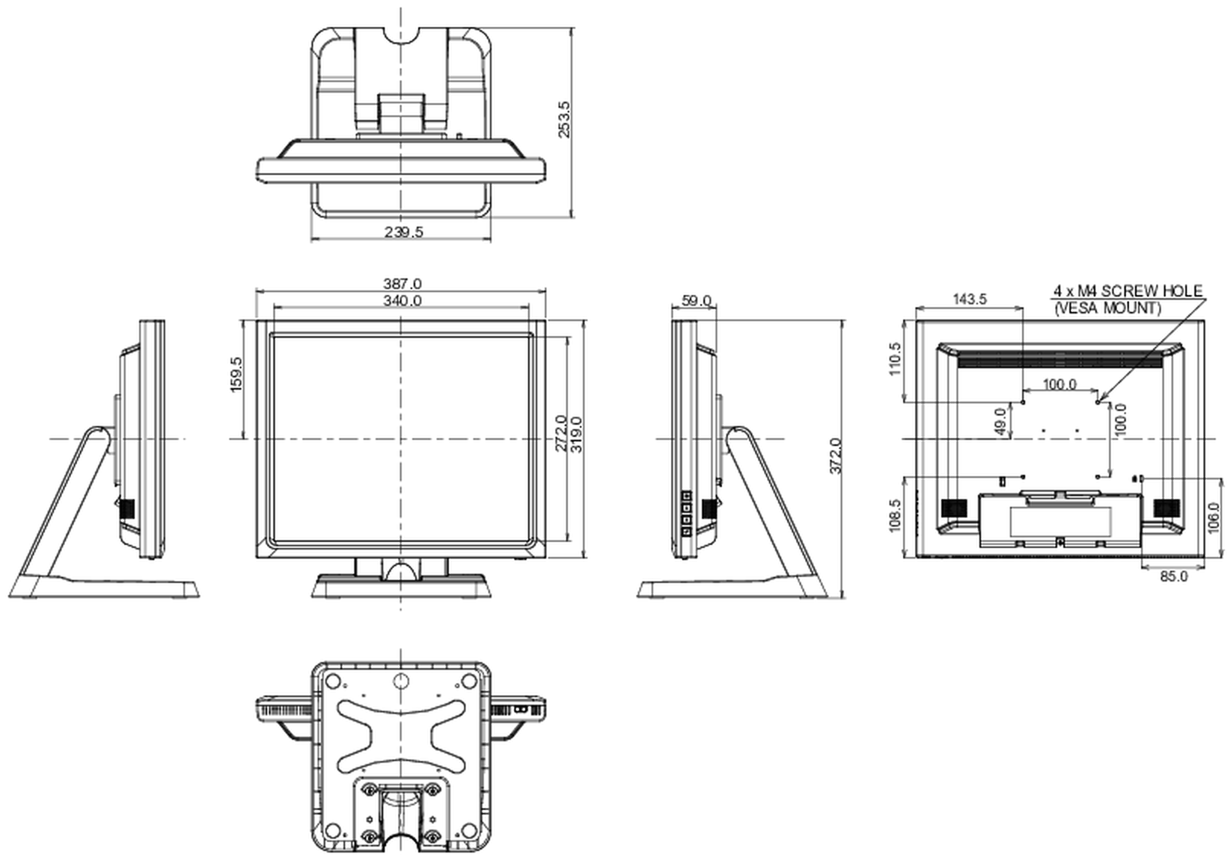

06 MECHANISME

Kantelhoek	90° omhoog; 5° omlaag
VESA montage	100 x 100mm
Kabelmanagement systeem	ja

07 INBEGREPEN ACCESSOIRES

Kabels	Stroom, USB, HDMI, Audio, DP
Handleiding	Quick guide handleiding, veiligheidsinstructies
Overige	Touch Panel Driver Disk (CD-ROM)
Kabelafdekklep	ja

10 AFMETINGEN / GEWICHT

Product afmetingen B x H x D	387 x 342 x 201mm
Gewicht (zonder doos)	5.8kg
EAN code	4948570116034

Alle handelsmerken zijn geregistreerd. Gegevens onder voorbehoud van zetfouten. Specificaties kunnen vooraf en zonder opgave van reden gewijzigd worden. Alle LCD-panels vallen onder ISO-9241-307:2008 inzake pixelfouten.