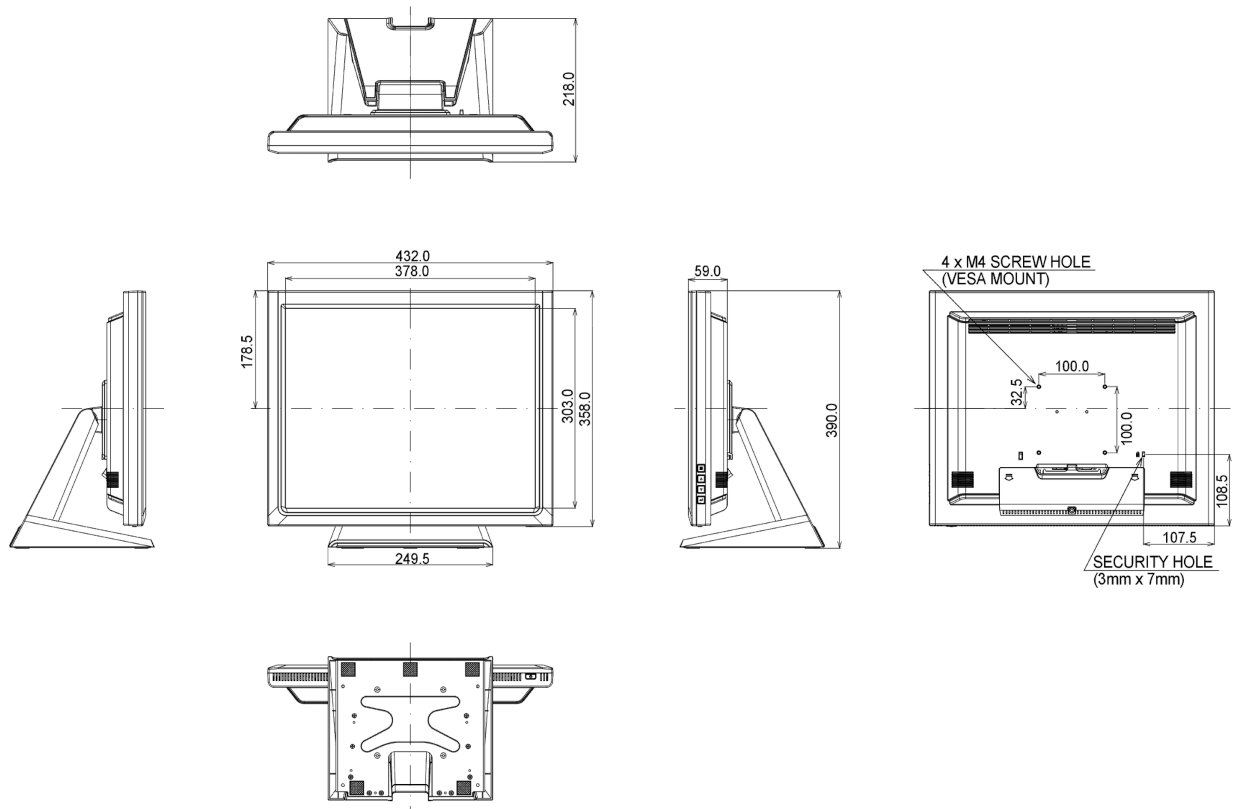

06 MECHANISME

Kantelhoek	90° omhoog; 5° omlaag
VESA montage	100 x 100mm
Kabelmanagement systeem	ja

07 INBEGREPEN ACCESSOIRES

Kabels	Stroom, USB, HDMI, Audio, DP
Handleiding	Quick guide handleiding, veiligheidsinstructies
Overige	Touch Panel Driver Disk (CD-ROM)
Kabelafdekklep	ja

10 AFMETINGEN / GEWICHT

Product afmetingen B x H x D	432 x 391 x 219mm
Gewicht (zonder doos)	6.6kg
EAN code	4948570116119

Alle handelsmerken zijn geregistreerd. Gegevens onder voorbehoud van zetfouten. Specificaties kunnen vooraf en zonder opgaa van reden gewijzigd worden. Alle LCD-panels vallen onder ISO-9241-307:2008 inzake pixelfouten.