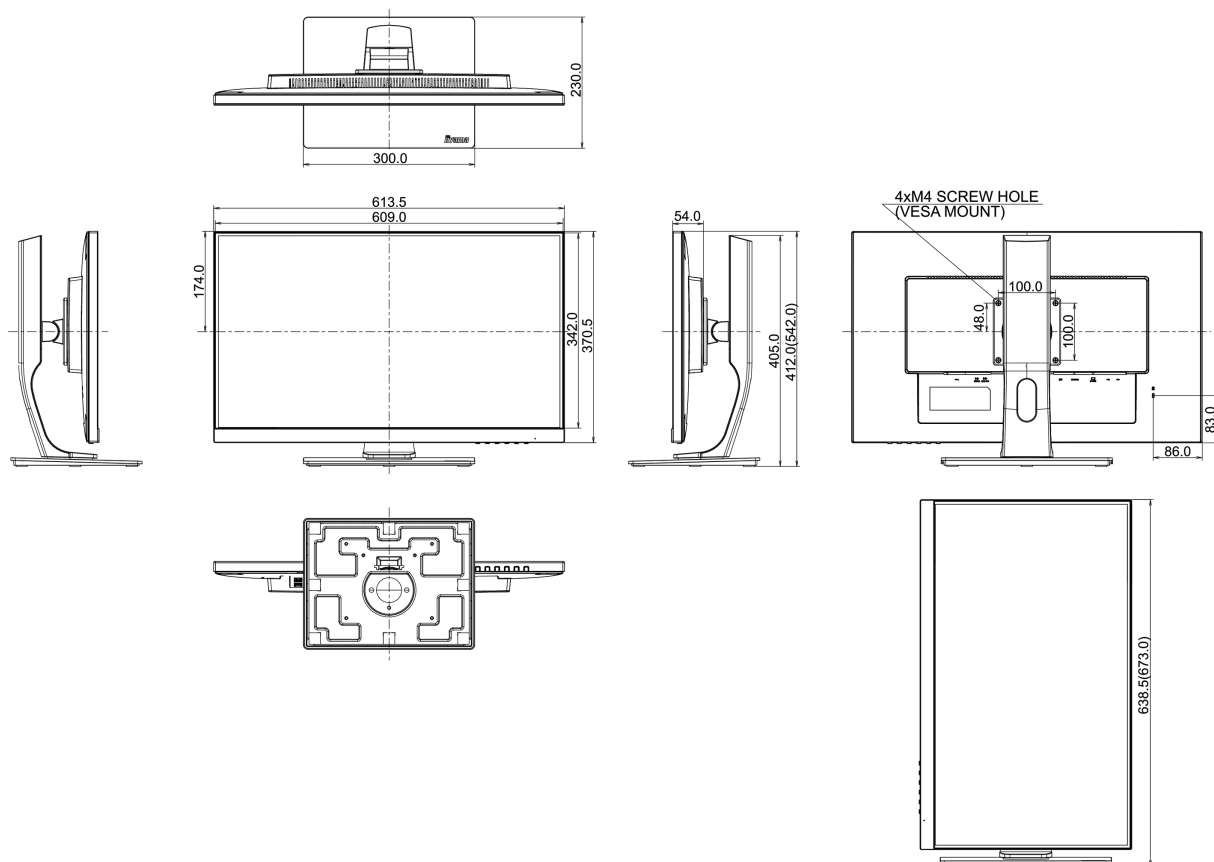

## 08 РАЗМЕР / ВЕС

Размер продукта Ш x В x Г	613.5 x 412 (542) x 230мм
Вес (без упаковки)	7.3кг
EAN код	4948570116515

Все товарные знаки и торговые марки являются собственностью их владельцев и они защищены. Ошибки и изменения допускаются. Спецификации могут быть изменены без уведомления. Все LCD мониторы соответствуют стандарту ISO-9241-307:2008 по политике битых пикселей.