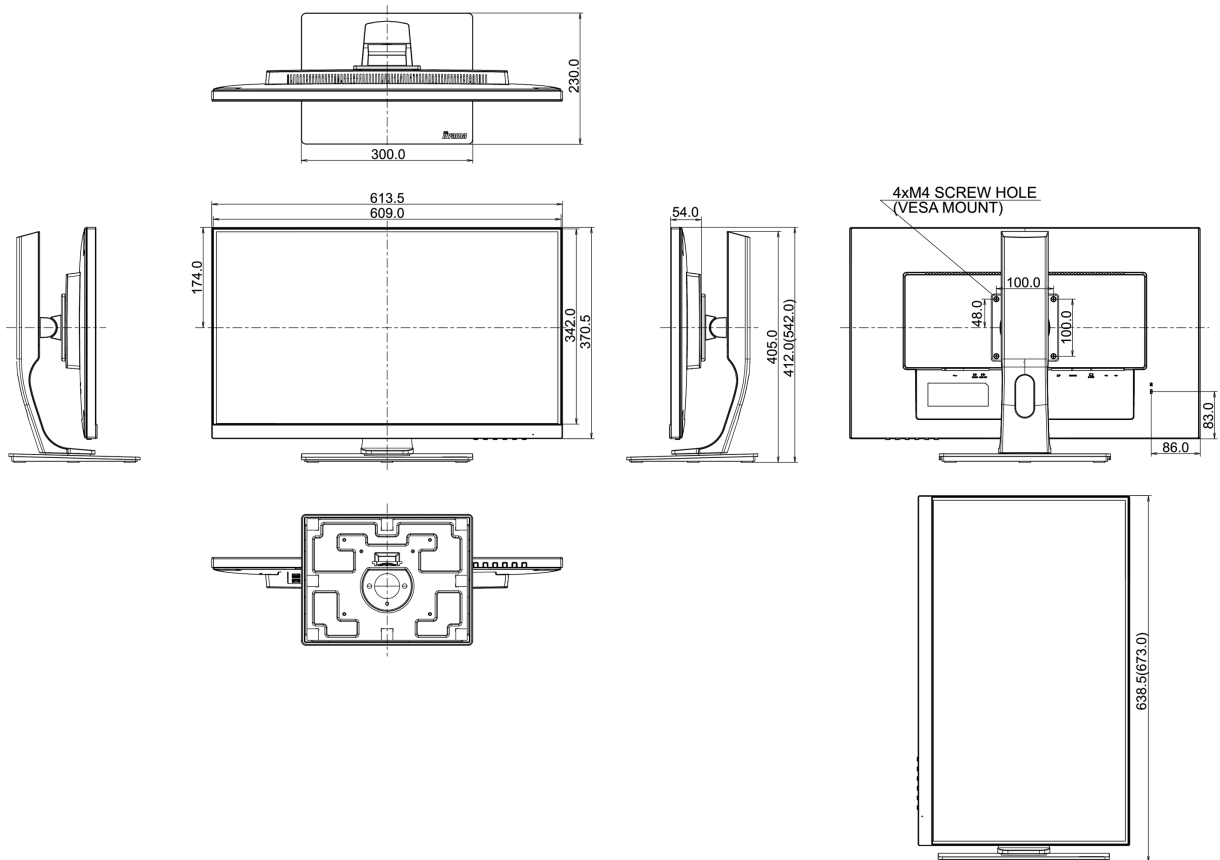

05 6.АКЦЕССУАРЫ

Кабели

Питание, USB, HDMI

Прочее

Краткое руководство по началу работы, Руководство по безопасности

06 POWER-MANAGEMENT

Блок питания

внутренний

Питание

AC 100 - 240V, 50/60Гц

Потребляемая мощность

19.7W стандарт, 0.3W ожидание, 0.27W отключено

07 СТАНДАРТЫ

Сертификаты

CE, TÜV-GS, RoHS support, ErP, ENERGY STAR®, WEEE, CU, REACH

Класс энергоэффективности

A+

REACH SVHC

свинца, превышает 0.1%

08 РАЗМЕР / ВЕС

Размер продукта Ш x В x Г

613.5 x 412 (542) x 230мм

Вес (без упаковки)

7.3кг

EAN код

4948570116515

Все товарные знаки и торговые марки являются собственностью их владельцев и они защищены. Ошибки и изменения допускаются. Спецификации могут быть изменены без уведомления. Все LCD мониторы соответствуют стандарту ISO-9241-307:2008 по политике битых пикселей.