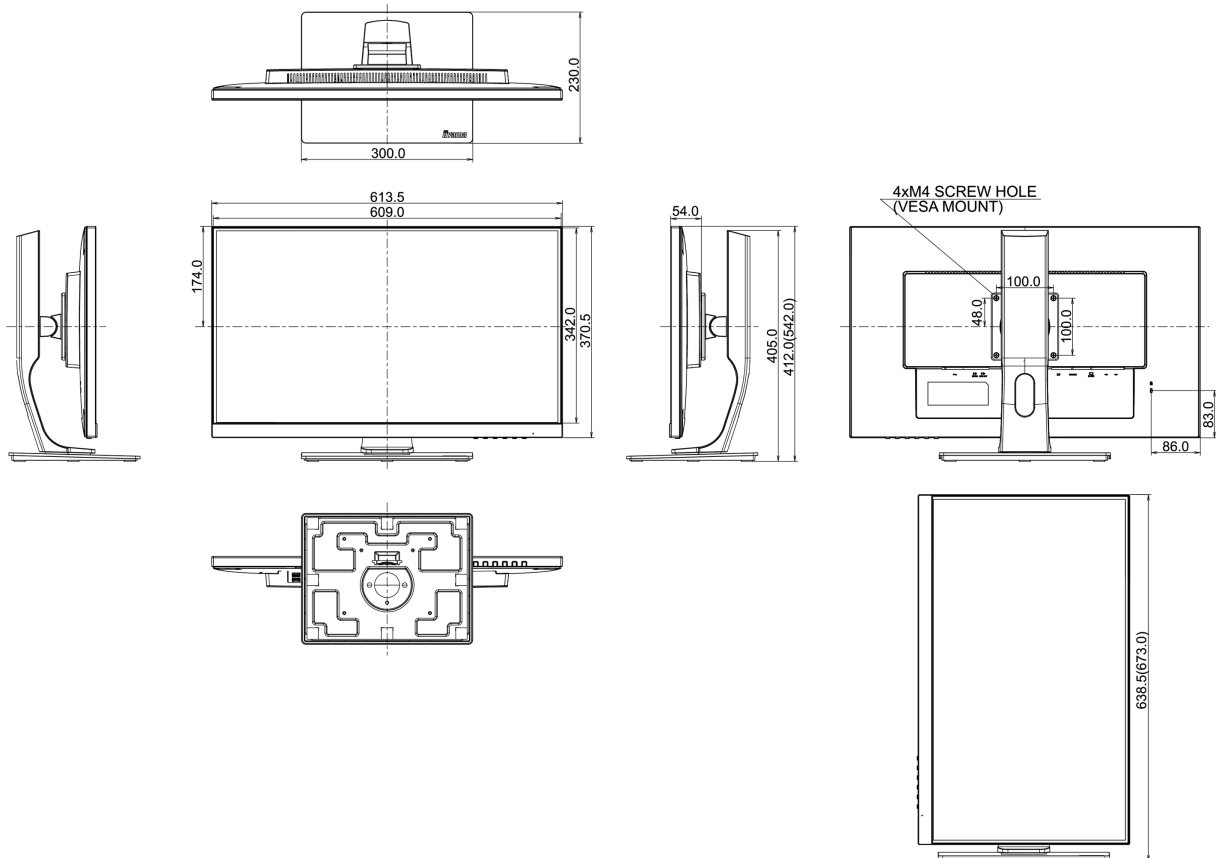

## 04 MECHANISME

Positieaanpassingen	hoogte, pivot (rotatie), draaien, kantelen
Hoogte-instelling	130mm
Rotatie	90°
Draaibare voet	90°; 45° links; 45° rechts
Kantelhoek	22° omhoog; 5° omlaag
VESA montage	100 x 100mm

## 08 AFMETINGEN / GEWICHT

Product afmetingen B x H x D	613.5 x 412 (542) x 230mm
Gewicht (zonder doos)	7.3kg
EAN code	4948570116515

Alle handelsmerken zijn geregistreerd. Gegevens onder voorbehoud van zettfouten. Specificaties kunnen vooraf en zonder opgave van reden gewijzigd worden. Alle LCD-panelen vallen onder ISO-9241-307:2008 inzake pixelfouten.