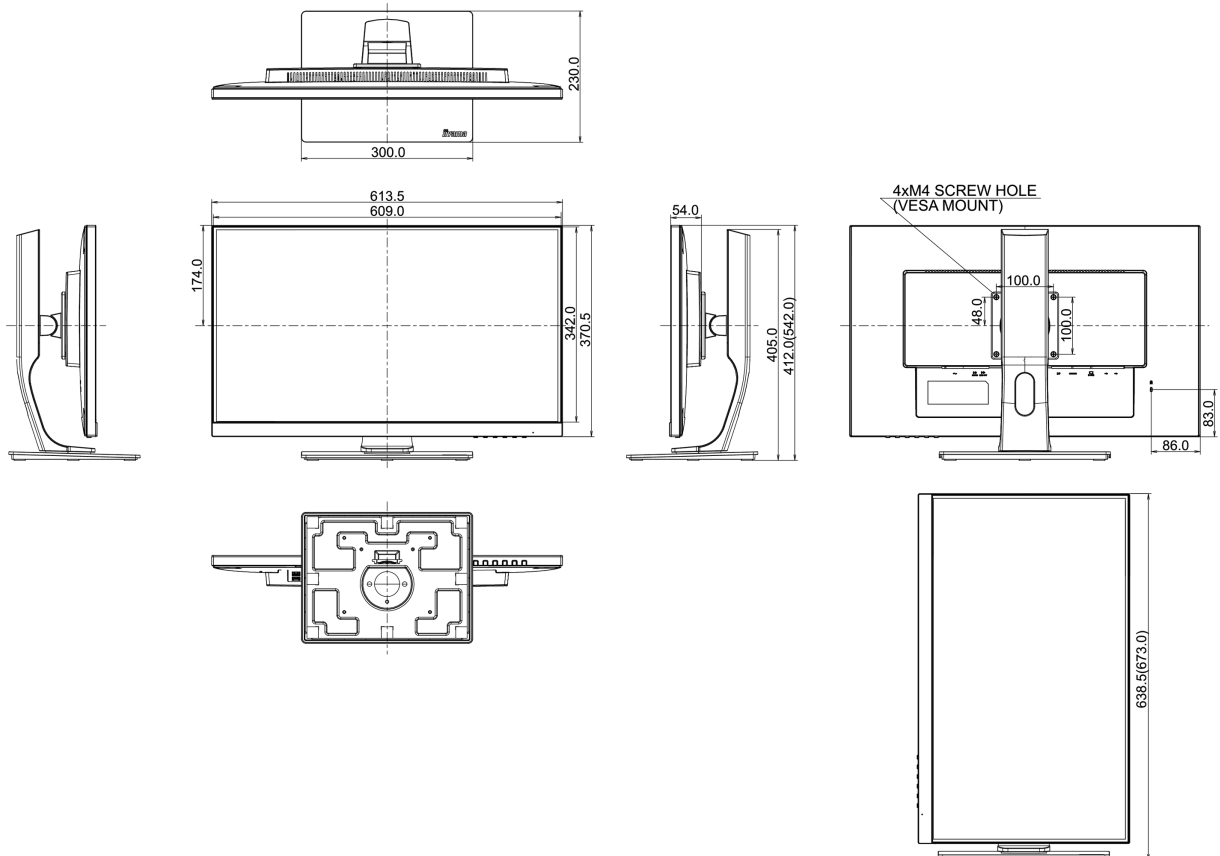

04 MECCANICA

Regolazione posizione display	altezza, pivot (rotazione), swivel, tilt
Regolazione altezza	130mm
Rotazione (funzione PIVOT)	90°
Snodo	90°; 45° sinistra; 45° destro
Angolo di inclinazione	22° alto; 5° giù

CE, TÜV-GS, RoHS support, ErP, ENERGY STAR[®], WEEE, CU, REACH

Classe efficienza energetica (Regulation (EU) 2017/1369)

E

REACH SVHC

sopra 0.1%: Piombo

08 DIMENSIONI / PESO

Prodotti dimensioni L x H x P

613.5 x 412 (542) x 230mm

Peso (netto)

7.3kg

EAN code

4948570116515

Tutti i marchi e i marchi registrati citati. E & O E. Specifiche soggette a modifiche senza preavviso. Tutti i display LCD è conforme alla norma ISO-9241-307:2008 in connessione con difetti dei pixel.