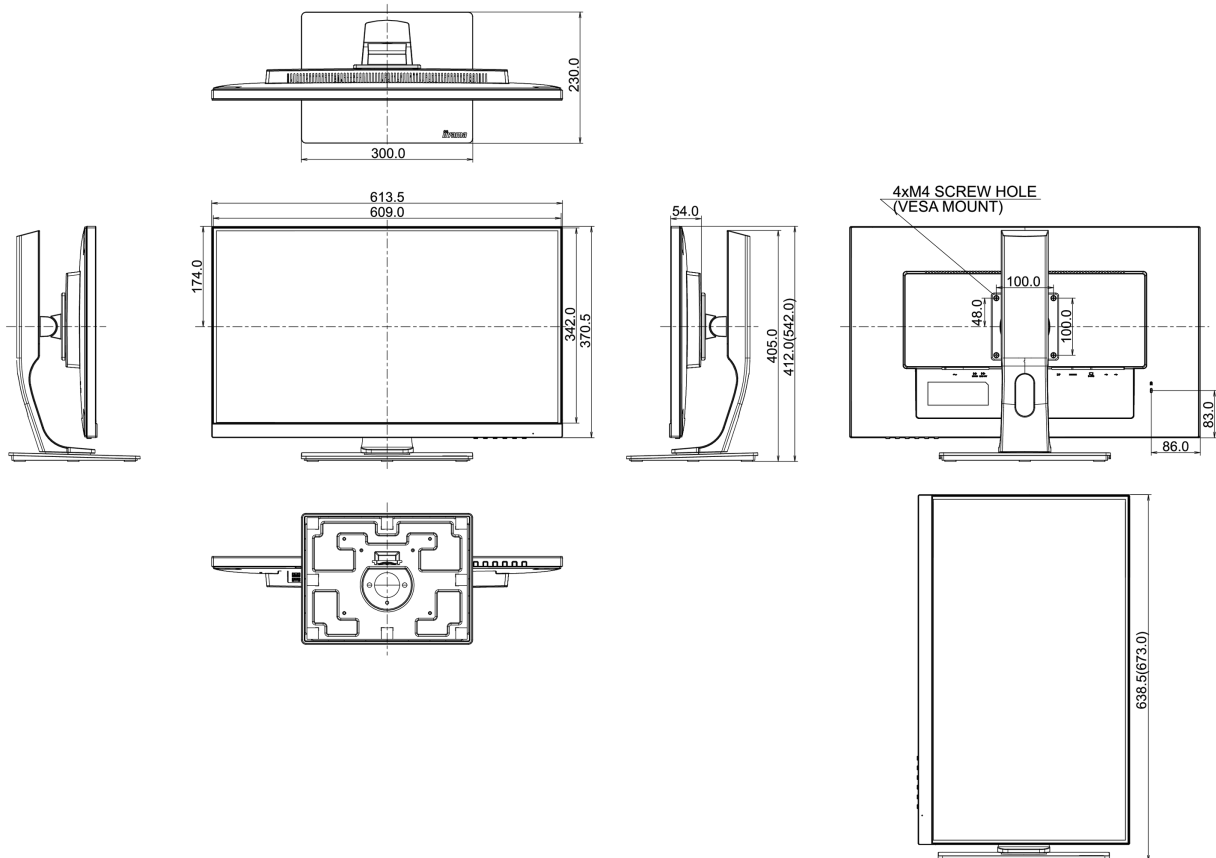

04 MECANIQUE

Réglages Position Image	hauteur, pivot (rotation), angle H, angle V
RÉGULATION DE LA HAUTEUR	130mm
Rotation (fonction PIVOT)	90°
Angle de rotation	90°; 45° gauche; 45° droit
Angle d'inclinaison	22° en avant; 5° en arrière
Montage VESA	100 x 100mm

Dimensions produit L x H x P	613.5 x 412 (542) x 230mm
Poids (sans boîte)	7.3kg
Code EAN	4948570116515

Toutes les marques nommées sur ce site sont des marques déposées. Iiyama ne pourra être tenu responsable d'éventuelles erreurs ou omissions contenues sur ce site. Tous les écrans LCD Iiyama sont conformes à la norme ISO-9241-307:2008 pour ce qui concerne les défauts de pixel.