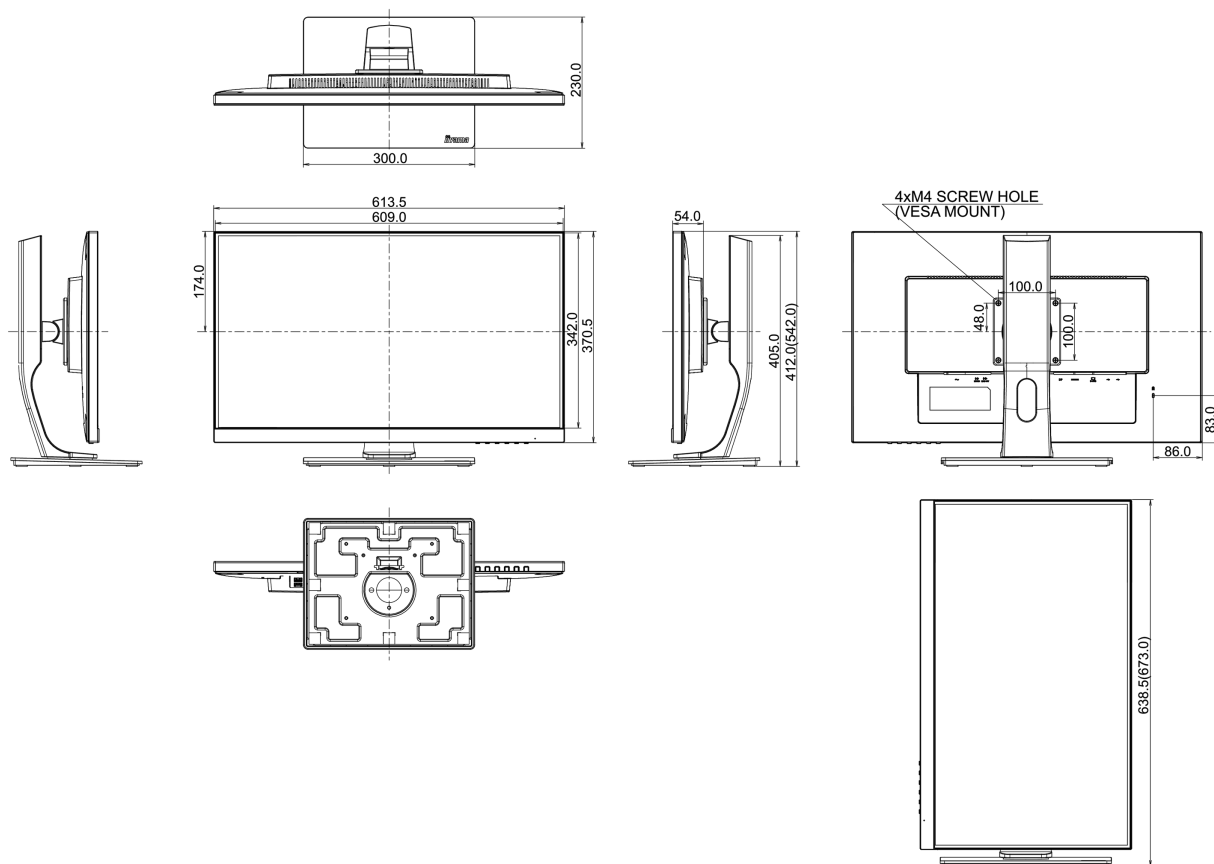

## 08 РАЗМЕР / ВЕС

Размер продукта Ш x В x Г	613.5 x 412 (542) x 230мм
Вес (без упаковки)	7.3кг
EAN код	4948570116515

Все товарные знаки и торговые марки являются собственностью их владельцев и они защищены. Ошибки и изменения допускаются. Спецификации могут быть изменены без уведомления. Все LCD мониторы соответствуют стандарту ISO-9241-307:2008 по политике битых пикселей.