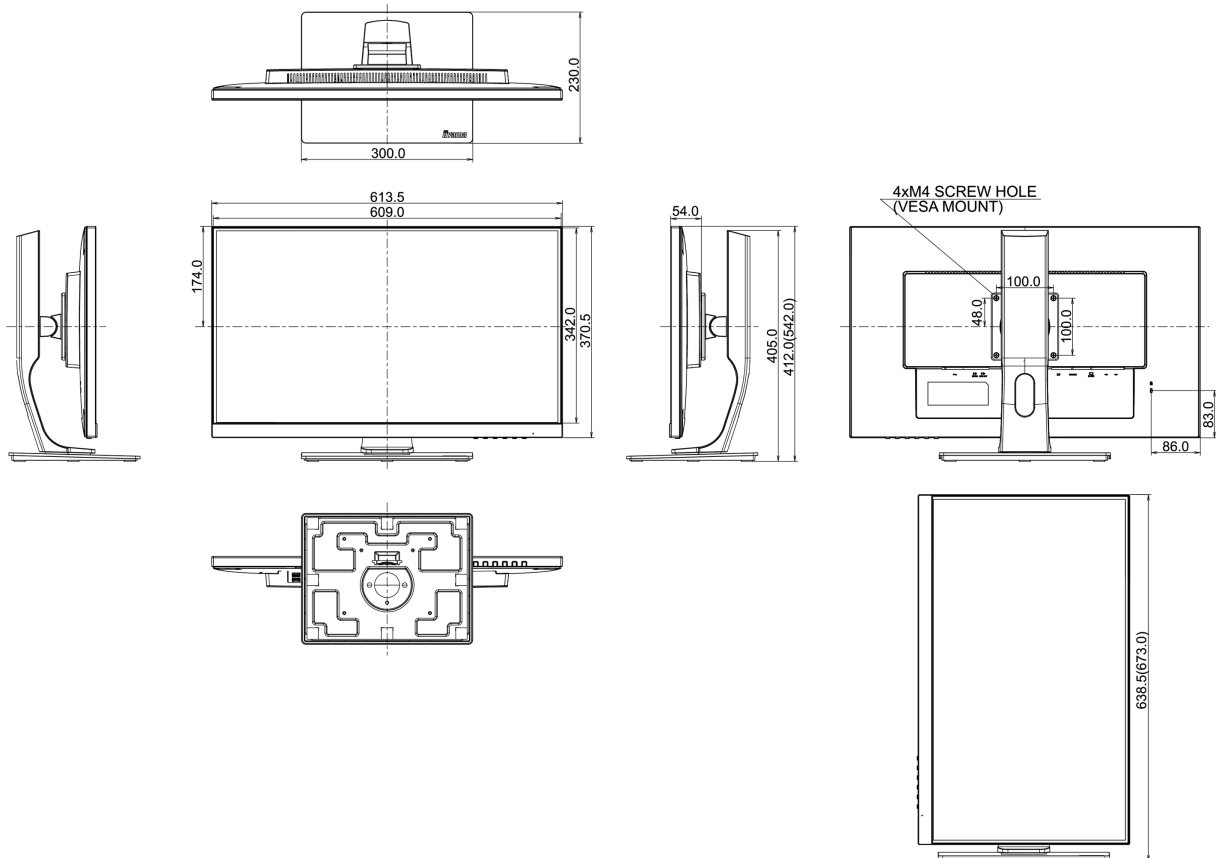

04 MECHANISME

| | |
|---------------------|--|
| Positieaanpassingen | hoogte, pivot (rotatie), draaien, kantelen |
| Hoogte-instelling | 130mm |
| Rotatie | 90° |
| Draaibare voet | 90°; 45° links; 45° rechts |
| Kantelhoek | 22° omhoog; 5° omlaag |
| VESA montage | 100 x 100mm |

08 AFMETINGEN / GEWICHT

| | |
|------------------------------|---------------------------|
| Product afmetingen B x H x D | 613.5 x 412 (542) x 230mm |
| Gewicht (zonder doos) | 7.3kg |
| EAN code | 4948570116515 |