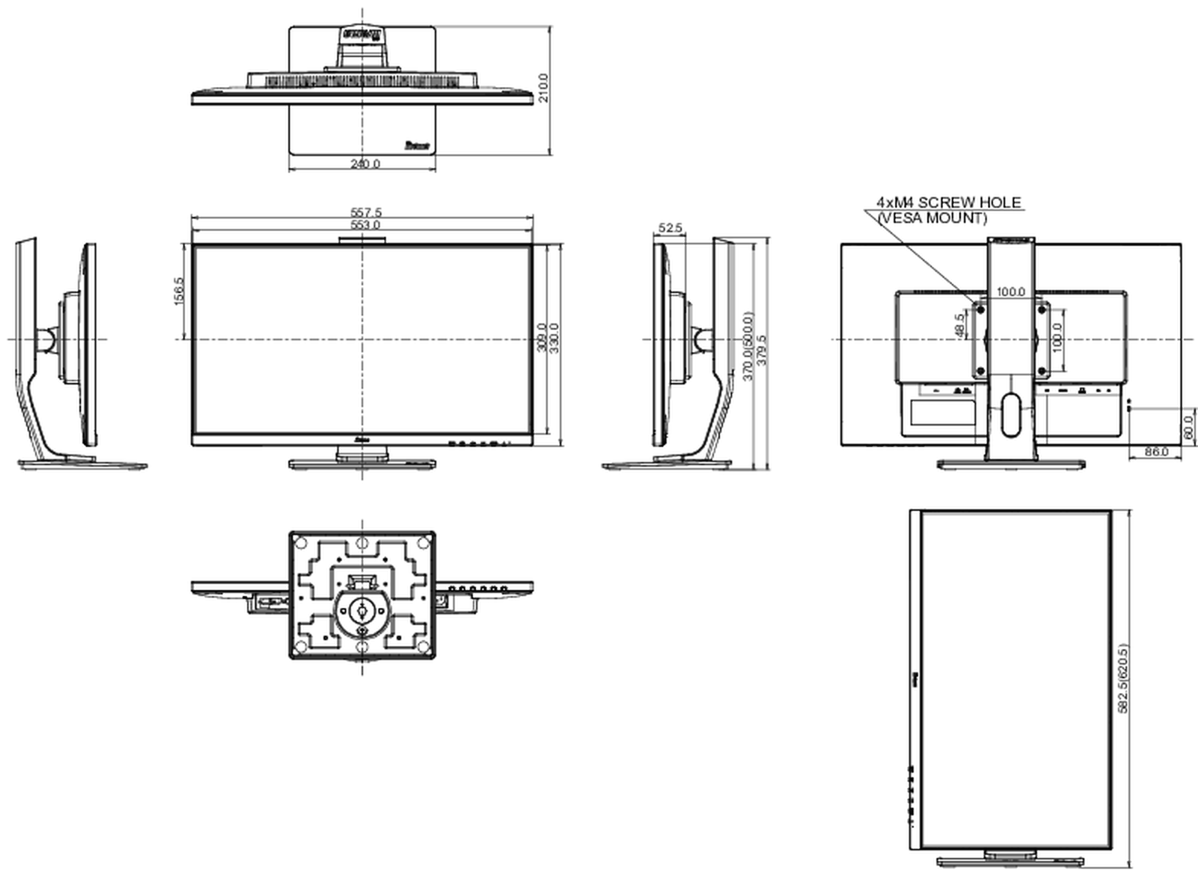

## 08 РАЗМЕР / ВЕС

Размер продукта Ш x В x Г	557.5 x 370 (500) x 210мм
Вес (без упаковки)	5.2кг
EAN код	4948570116461

Все товарные знаки и торговые марки являются собственностью их владельцев и они защищены. Ошибки и изменения допускаются. Спецификации могут быть изменены без уведомления. Все LCD мониторы соответствуют стандарту ISO-9241-307:2008 по политике битых пикселей.