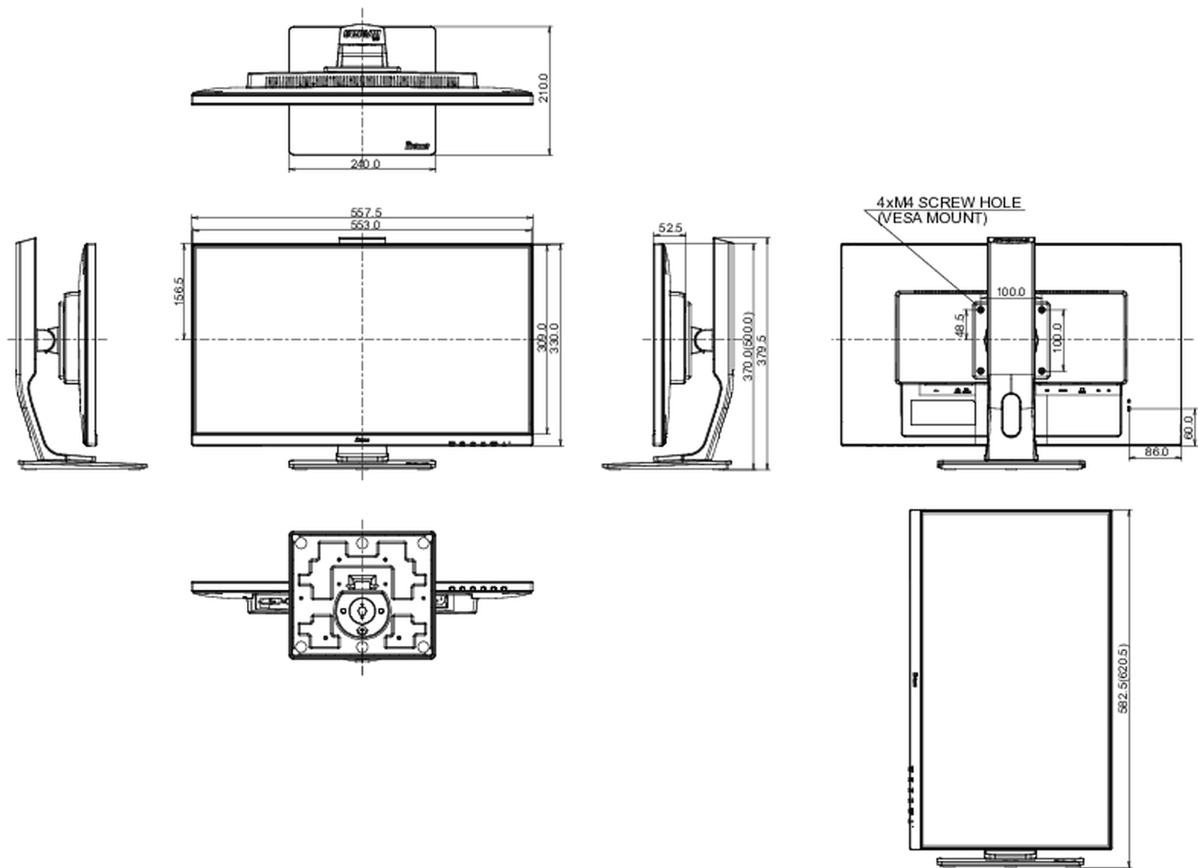

04 MECHANISME

Positieaanpassingen	hoogte, pivot (rotatie), draaien, kantelen
Hoogte-instelling	130mm
Rotatie	90°
Draaibare voet	90°; 45° links; 45° rechts

Kantelhoek 22° omhoog; 5° omlaag

VESA montage 100 x 100mm

REACH SVHC meer dan 0.1%: Lood

08 AFMETINGEN / GEWICHT

Product afmetingen B x H x D 557.5 x 370 (500) x 210mm

Gewicht (zonder doos) 5.2kg

EAN code 4948570116461

Alle handelsmerken zijn geregistreerd. Gegevens onder voorbehoud van zetfouten. Specificaties kunnen vooraf en zonder opgave van reden gewijzigd worden. Alle LCD-panels vallen onder ISO-9241-307:2008 inzake pixelfouten.