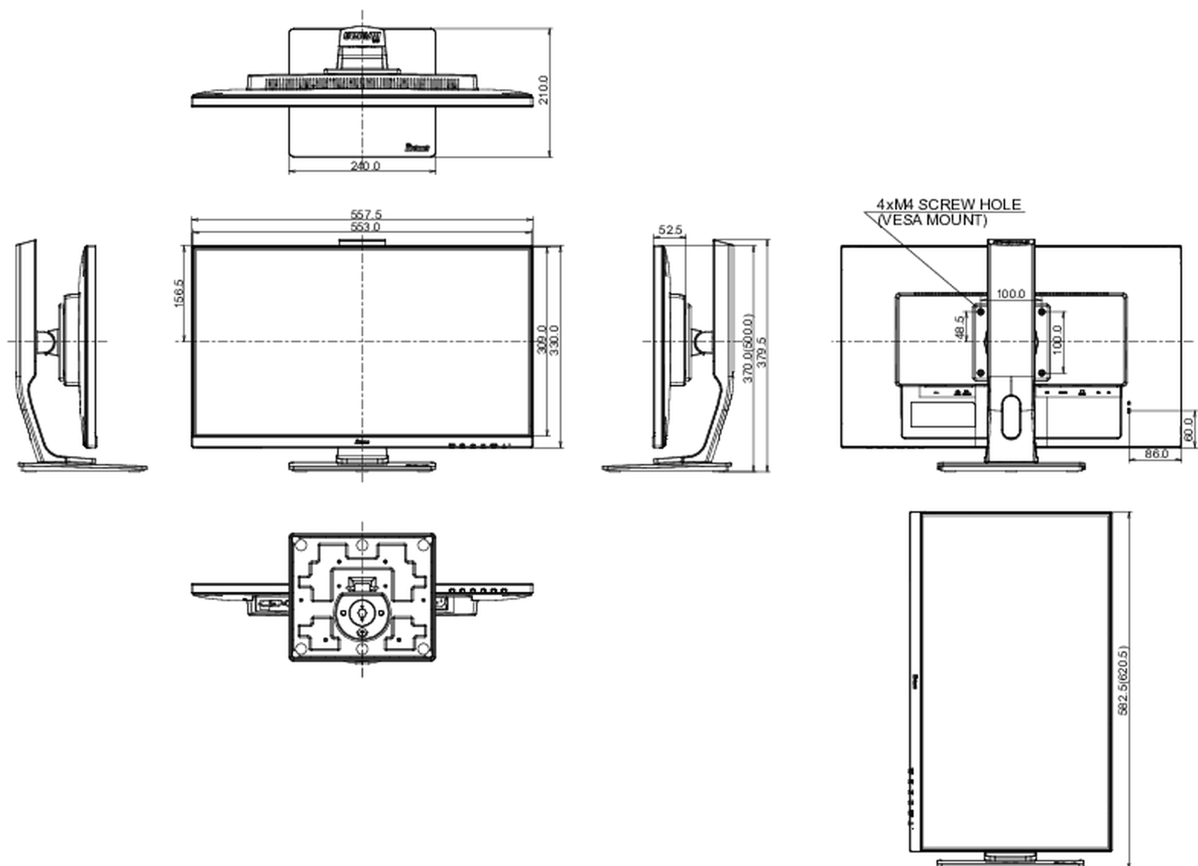

04 MECANIQUE

Réglages Position Image	hauteur, pivot (rotation), angle H, angle V
RÉGULATION DE LA HAUTEUR	130mm
Rotation (fonction PIVOT)	90°
Angle de rotation	90°; 45° gauche; 45° droit
Angle d'inclinaison	22° en avant; 5° en arrière
Montage VESA	100 x 100mm

REACH SVHC	au dessus de 0.1% de plomb
------------	----------------------------

08 DIMENSIONS / POIDS

Dimensions produit L x H x P	557.5 x 370 (500) x 210mm
Poids (sans boîte)	5.2kg
Code EAN	4948570116461