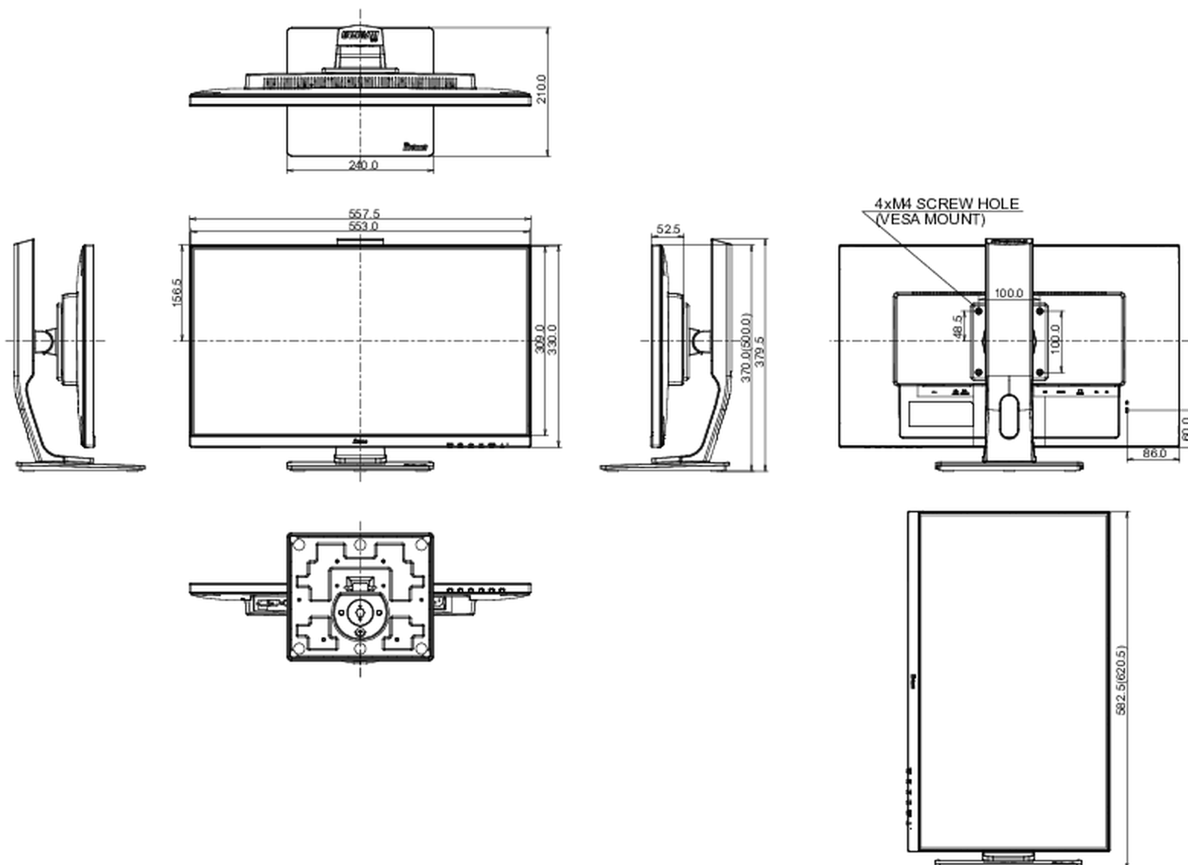

## 08 ROZMĚRY / HMOTNOST

Rozměry výrobku Š x V x D	557.5 x 370 (500) x 210mm
---------------------------	---------------------------

Váha (bez balení)	5.2kg
-------------------	-------

EAN code	4948570116461
----------	---------------