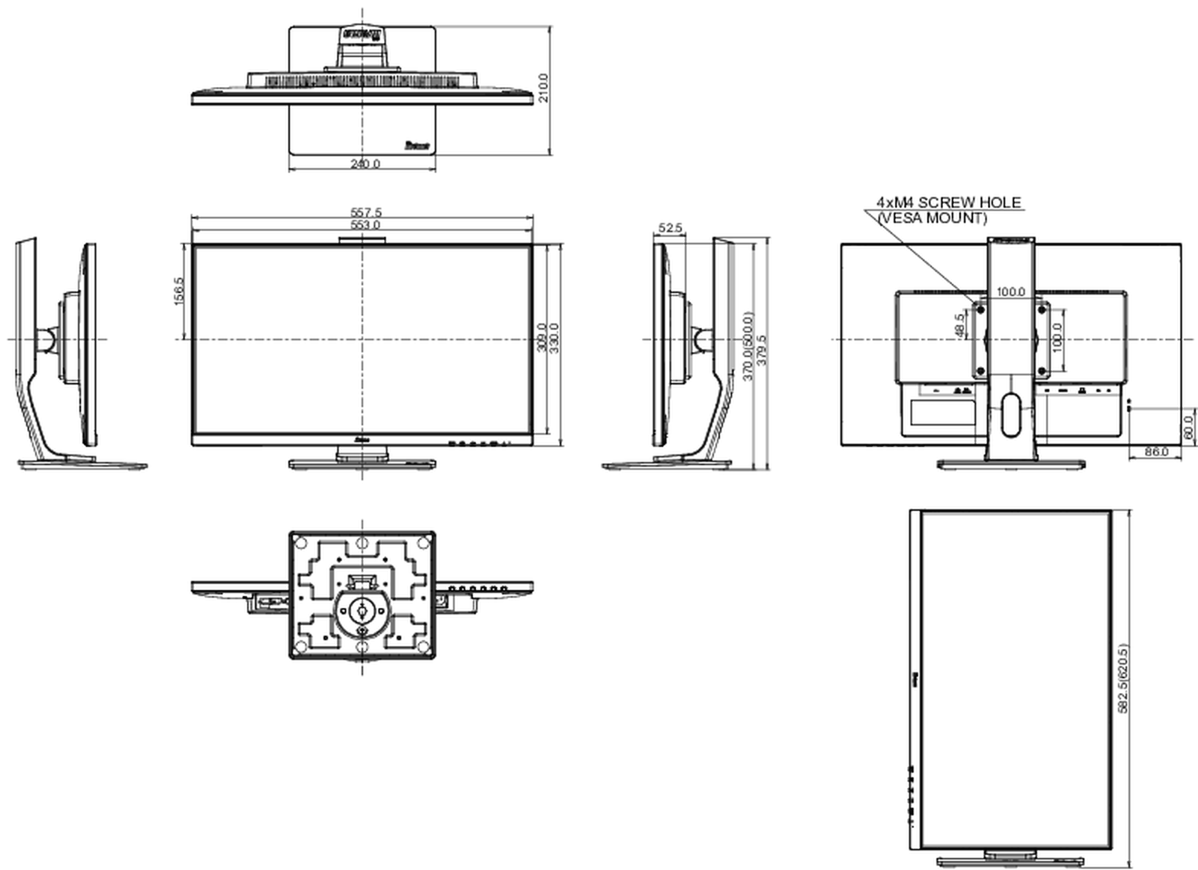

## 08 РАЗМЕР / ВЕС

Размер продукта Ш x В x Г	557.5 x 370 (500) x 210мм
Вес (без упаковки)	5.2кг
EAN код	4948570116461

*Все товарные знаки и торговые марки являются собственностью их владельцев и они защищены. Ошибки и изменения допускаются. Спецификации могут быть изменены без уведомления. Все LCD мониторы соответствуют стандарту ISO-9241-307:2008 по политике битых пикселей.*