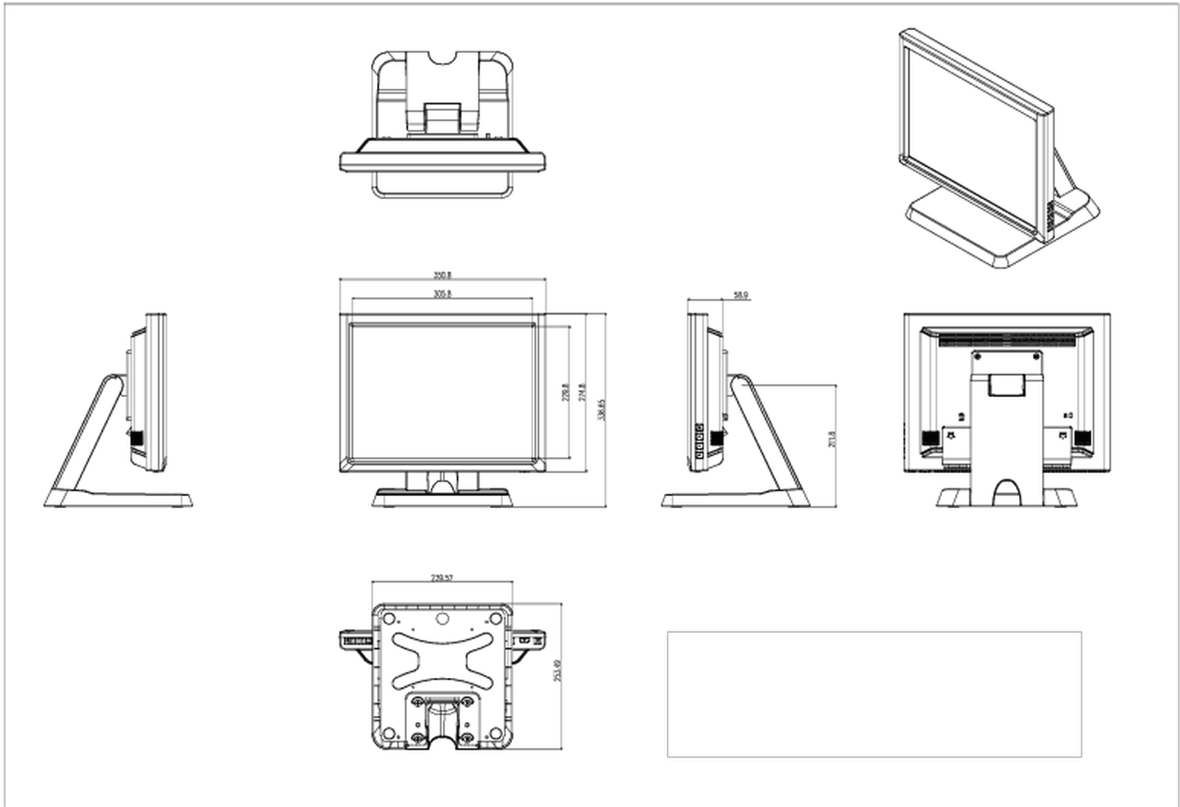

06 MECHANISME

Kantelhoek	90° omhoog; 5° omlaag
VESA montage	100 x 100mm
Kabelmanagement systeem	ja

07 INBEGREPEN ACCESSOIRES

Kabels	Stroom, USB, HDMI, Audio, DP
Handleiding	Quick guide handleiding, veiligheidsinstructies
Overige	Touch Panel Driver Disk (CD-ROM)
Kabelafdekklep	ja

10 AFMETINGEN / GEWICHT

Product afmetingen B x H x D	351 x 306 x 201mm
Gewicht (zonder doos)	4.8kg
EAN code	4948570115976

Alle handelsmerken zijn geregistreerd. Gegevens onder voorbehoud van zetfouten. Specificaties kunnen vooraf en zonder opgaa van reden gewijzigd worden. Alle LCD-panels vallen onder ISO-9241-307:2008 inzake pixelfouten.