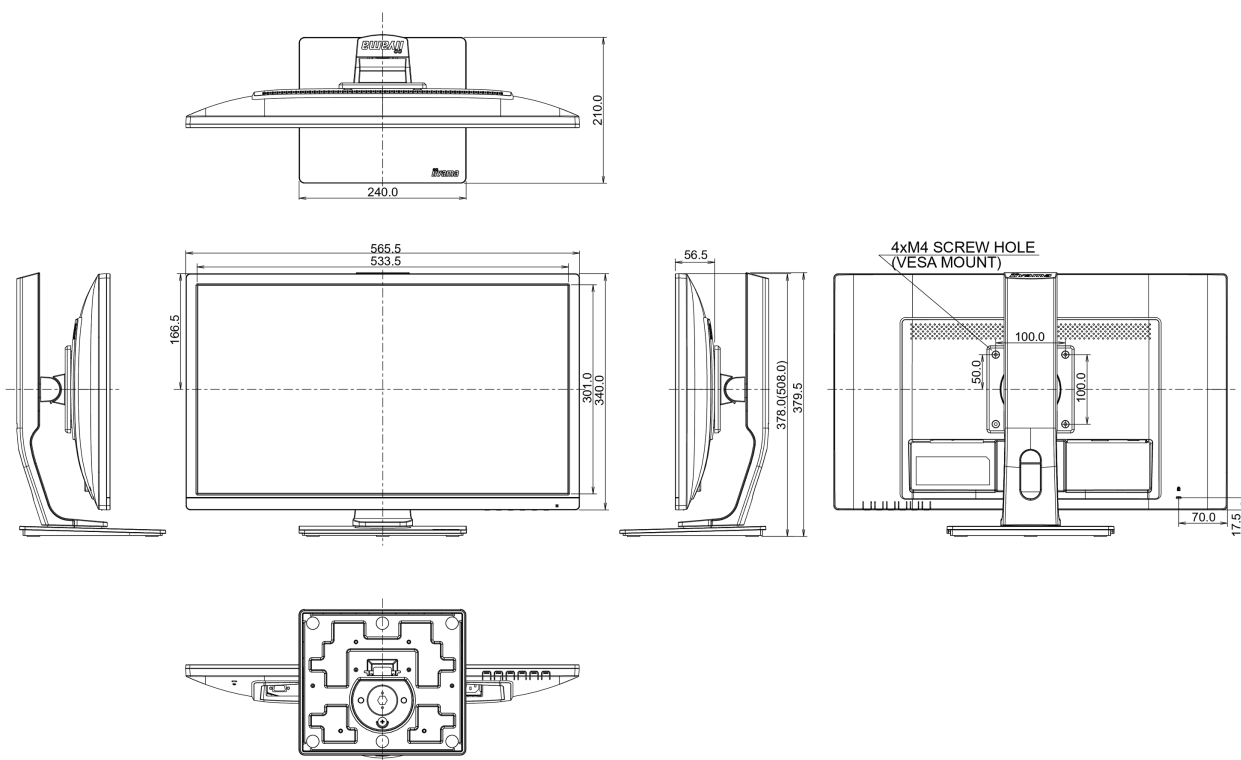

04 МЕХАНИЧЕСКИЕ ХАРАКТЕРИСТИКИ

Эргономика	высота, вращение экрана, вращение подставки, наклон
Настройка высоты (HAS)	130мм
Вращение экрана (PIVOT)	90°
Вращение подставки (Swivel)	90°; 45° лево; 45° право
Угол наклона экрана	22° вверх; 5° вниз
Крепление VESA	100 x 100мм

08 РАЗМЕР / ВЕС

Размер продукта Ш x В x Г	565.5 x 378 (516.5) x 210мм
Вес (без упаковки)	5.1кг
EAN код	4948570116560

Все товарные знаки и торговые марки являются собственностью их владельцев и они защищены. Ошибки и изменения допускаются. Спецификации могут быть изменены без уведомления. Все LCD мониторы соответствуют стандарту ISO-9241-307:2008 по политике битых пикселей.