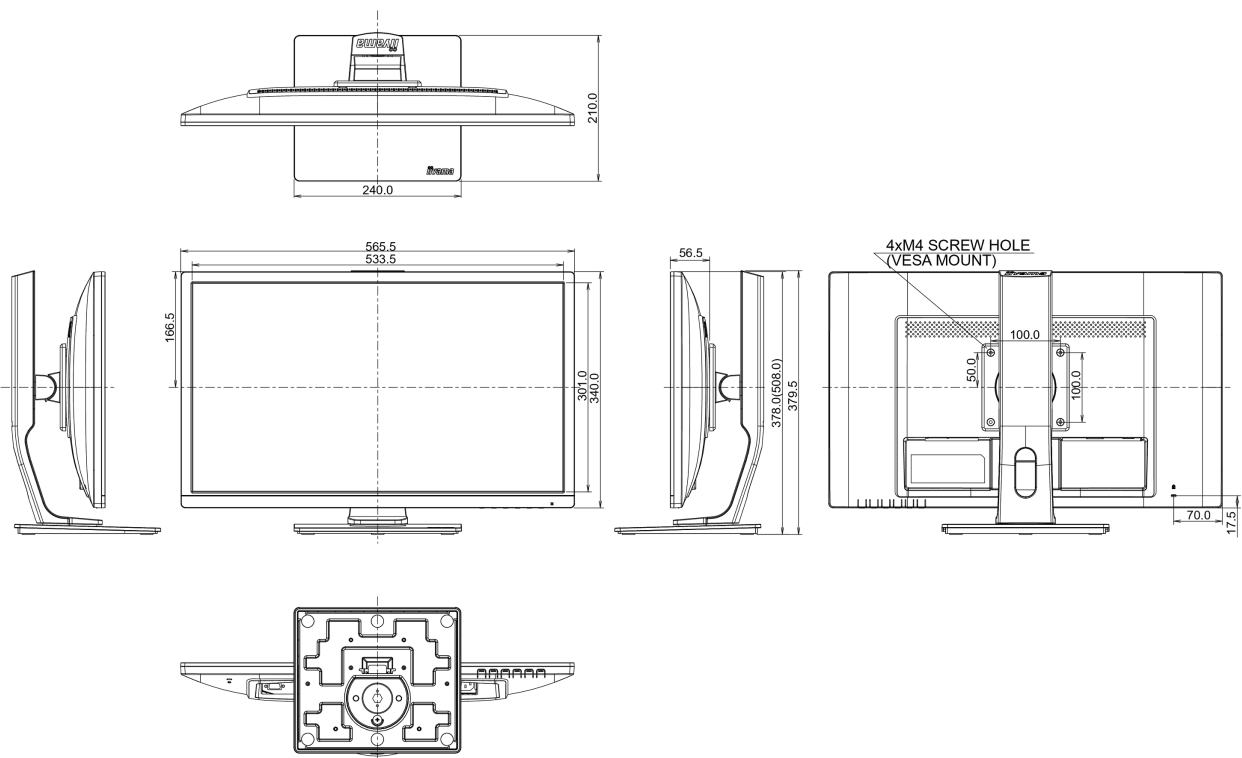

06 POWER-MANAGEMENT

Voeding

intern

Stroomvoorziening

AC 100 - 240V, 50/60Hz

Energieverbruik

24.9W typisch, 0.32W stand by, 0.27W uit modus

07 DUURZAAMHEID

Richtlijnen

TCO Certified, CE, TÜV-GS, VCCI-B, PSE, RoHS support, ErP, WEEE, EPEAT, CU, REACH, ENERGY STAR® * (Dit model voldoet alleen aan de oude ENERGY STAR®-criteria)

REACH SVHC

meer dan 0.1%: Lood

08 AFMETINGEN / GEWICHT

Product afmetingen B x H x D

565.5 x 378 (516.5) x 210mm

Gewicht (zonder doos)

5.1kg

EAN code

4948570116560

Alle handelsmerken zijn geregistreerd. Gegevens onder voorbehoud van zetfouten. Specificaties kunnen vooraf en zonder opgave van reden gewijzigd worden. Alle LCD-panels vallen onder ISO-9241-307:2008 inzake pixelfouten.