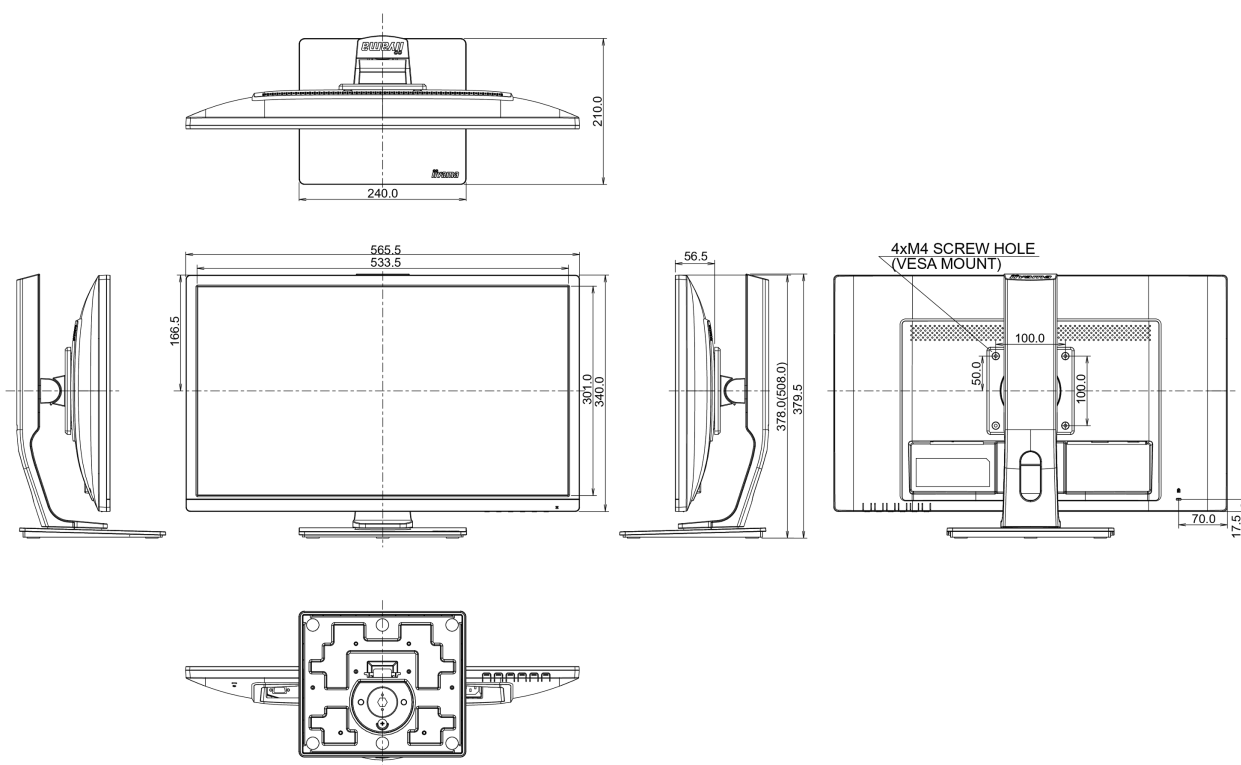

04 MECHANICKÉ ČÁSTI

Úpravy polohy	výška, pivot (rotace), swivel, náklon
Výškově nastavitelné	130mm
Otočný (Pivot)	90°
Úhel otočení	90°; 45° na lefo; 45° na parvo
Úhel náklonu	22° nahoru; 5° dolů
VESA	100 x 100mm

08 ROZMĚRY / HMOTNOST

Rozměry výrobku Š x V x D	565.5 x 378 (516.5) x 210mm
---------------------------	-----------------------------

Váha (bez balení)	5.1kg
-------------------	-------

EAN code	4948570116560
----------	---------------