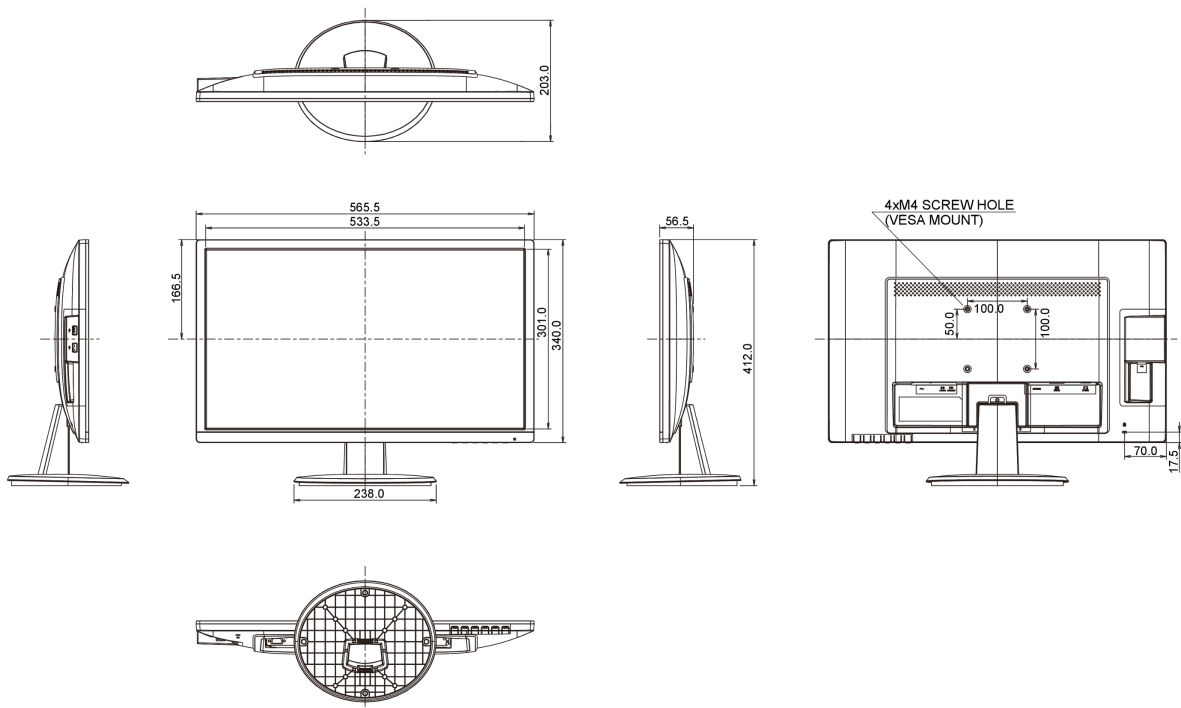

Voeding	intern
Stroomvoorziening	AC 100 - 240V, 50/60Hz
Energieverbruik	24.9W typisch, 0.32W stand by, 0.27W uit modus

07 DUURZAAMHEID

Richtlijnen	TCO Certified, CE, TÜV-GS, VCCI-B, PSE, RoHS support, ErP, WEEE, EPEAT, CU, REACH, ENERGY STAR® * (*Dit model voldoet alleen aan de oude ENERGY STAR®-criteria.)

REACH SVHC	meer dan 0.1%: Lood

08 AFMETINGEN / GEWICHT

Product afmetingen B x H x D	565.5 x 412 x 203mm

Gewicht (zonder doos)	3.4kg

EAN code	4948570116553

Alle handelsmerken zijn geregistreerd. Gegevens onder voorbehoud van zetfouten. Specificaties kunnen vooraf en zonder opgave van reden gewijzigd worden. Alle LCD-panels vallen onder ISO-9241-307:2008 inzake pixelfouten.

© IYAMA CORPORATION. ALL RIGHTS RESERVED