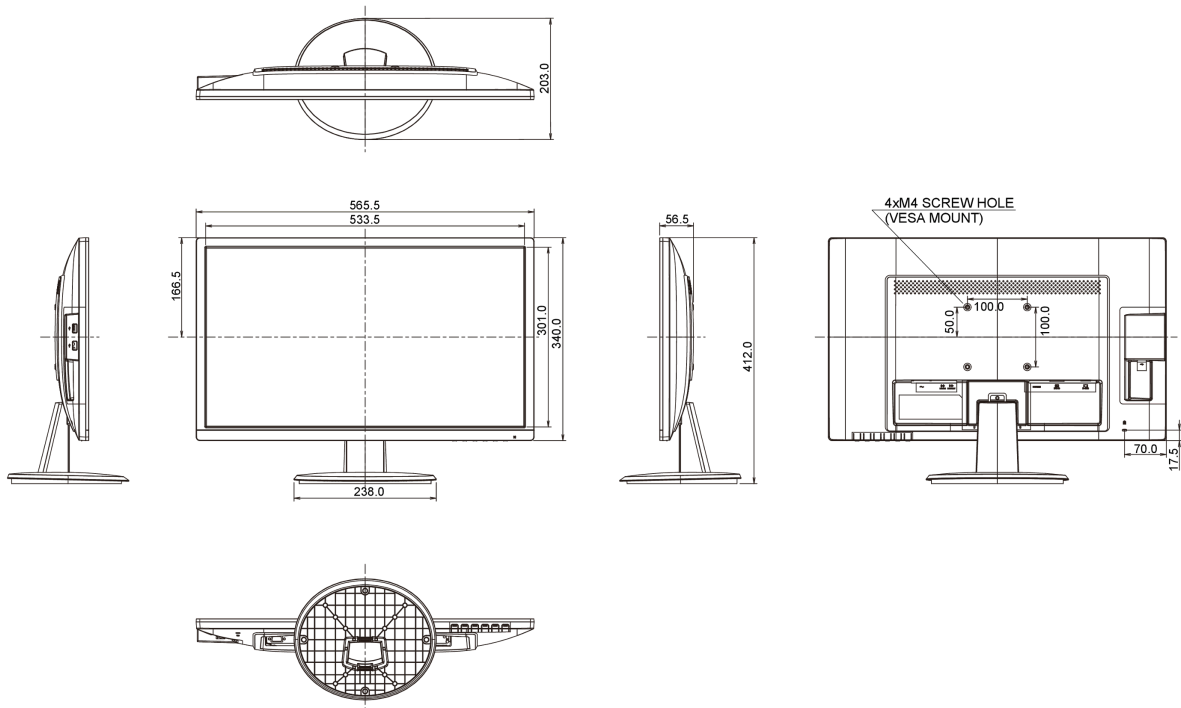

04 ASPECTOS MECÁNICOS

Soporte de altura regulable	inclinación
Ángulo de inclinación	22° arriba; 5° abajo
Montaje VESA	100 x 100mm

05 ACCESSORIES INCLUDED

Cable	de alimentación (1.5m), DVI (1.5m), Audio (1.5m)
Otro	guía de inicio rápido, guía de seguridad

08 DIMENSIONES / PESO

Producto dimensiones W x H x D

565.5 x 412 x 203mm

Peso (sin caja)

3.4kg

Código EAN

4948570116553

All trademarks and registered trademarks acknowledged. E & O E. Specification subject to change without notice. All LCD's comply with ISO-9241-307:2008 in connection with pixel defects.