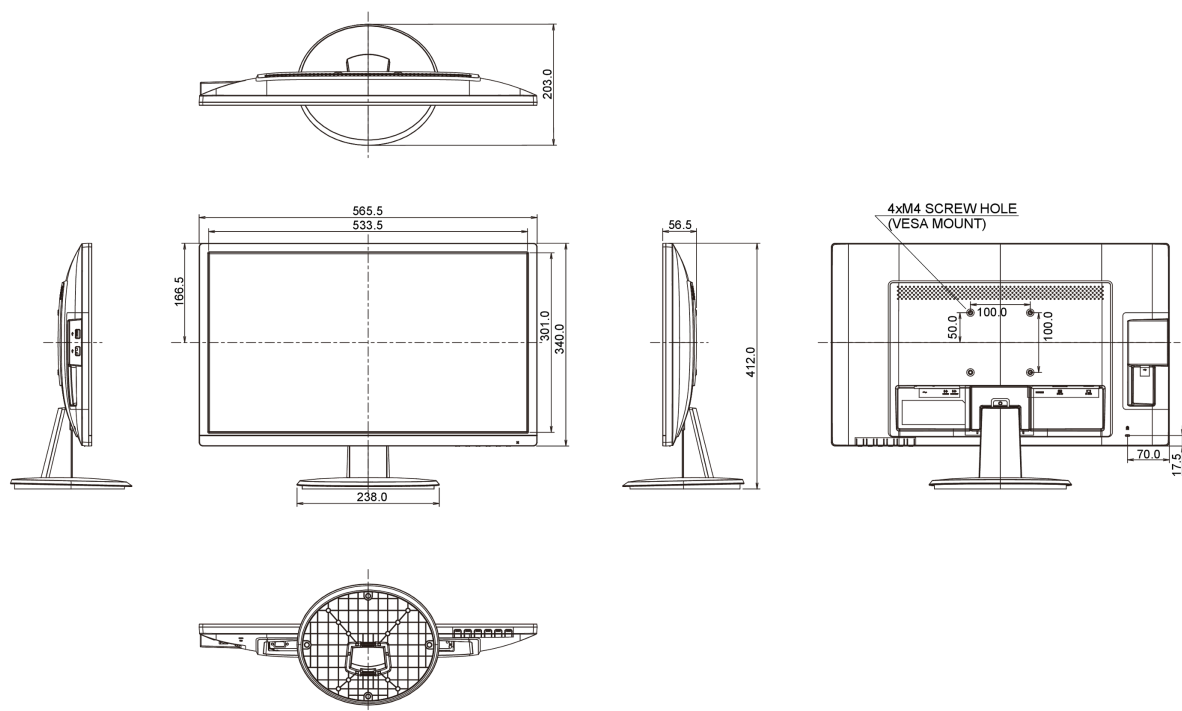

Napájecí zdroj:	interní
Napájení	AC 100 - 240V, 50/60Hz
Odběr energie:	24.9W typisch, 0.32W odpočinek, 0.27W vypnutý

07 UDRŽITELNOST

Předpisy	TCO Certified, CE, TÜV-GS, VCCI-B, PSE, RoHS support, ErP, WEEE, EPEAT, CU, REACH, ENERGY STAR® * (*This model meets old ENERGY STAR® criteria only.)

REACH SVHC	nad 0.1% olova

08 ROZMĚRY / HMOTNOST

Rozměry výrobku Š x V x D	565.5 x 412 x 203mm

Váha (bez balení)	3.4kg

EAN code	4948570116553

Všechny ochranné známky jsou registrovány a chráněny. Vyhrazené právo na změny. Veškeré ploché panely LCD splňují normu ISO-9241-307:2008 v oblasti počtu vadných pixelů.

© IIYAMA CORPORATION. ALL RIGHTS RESERVED